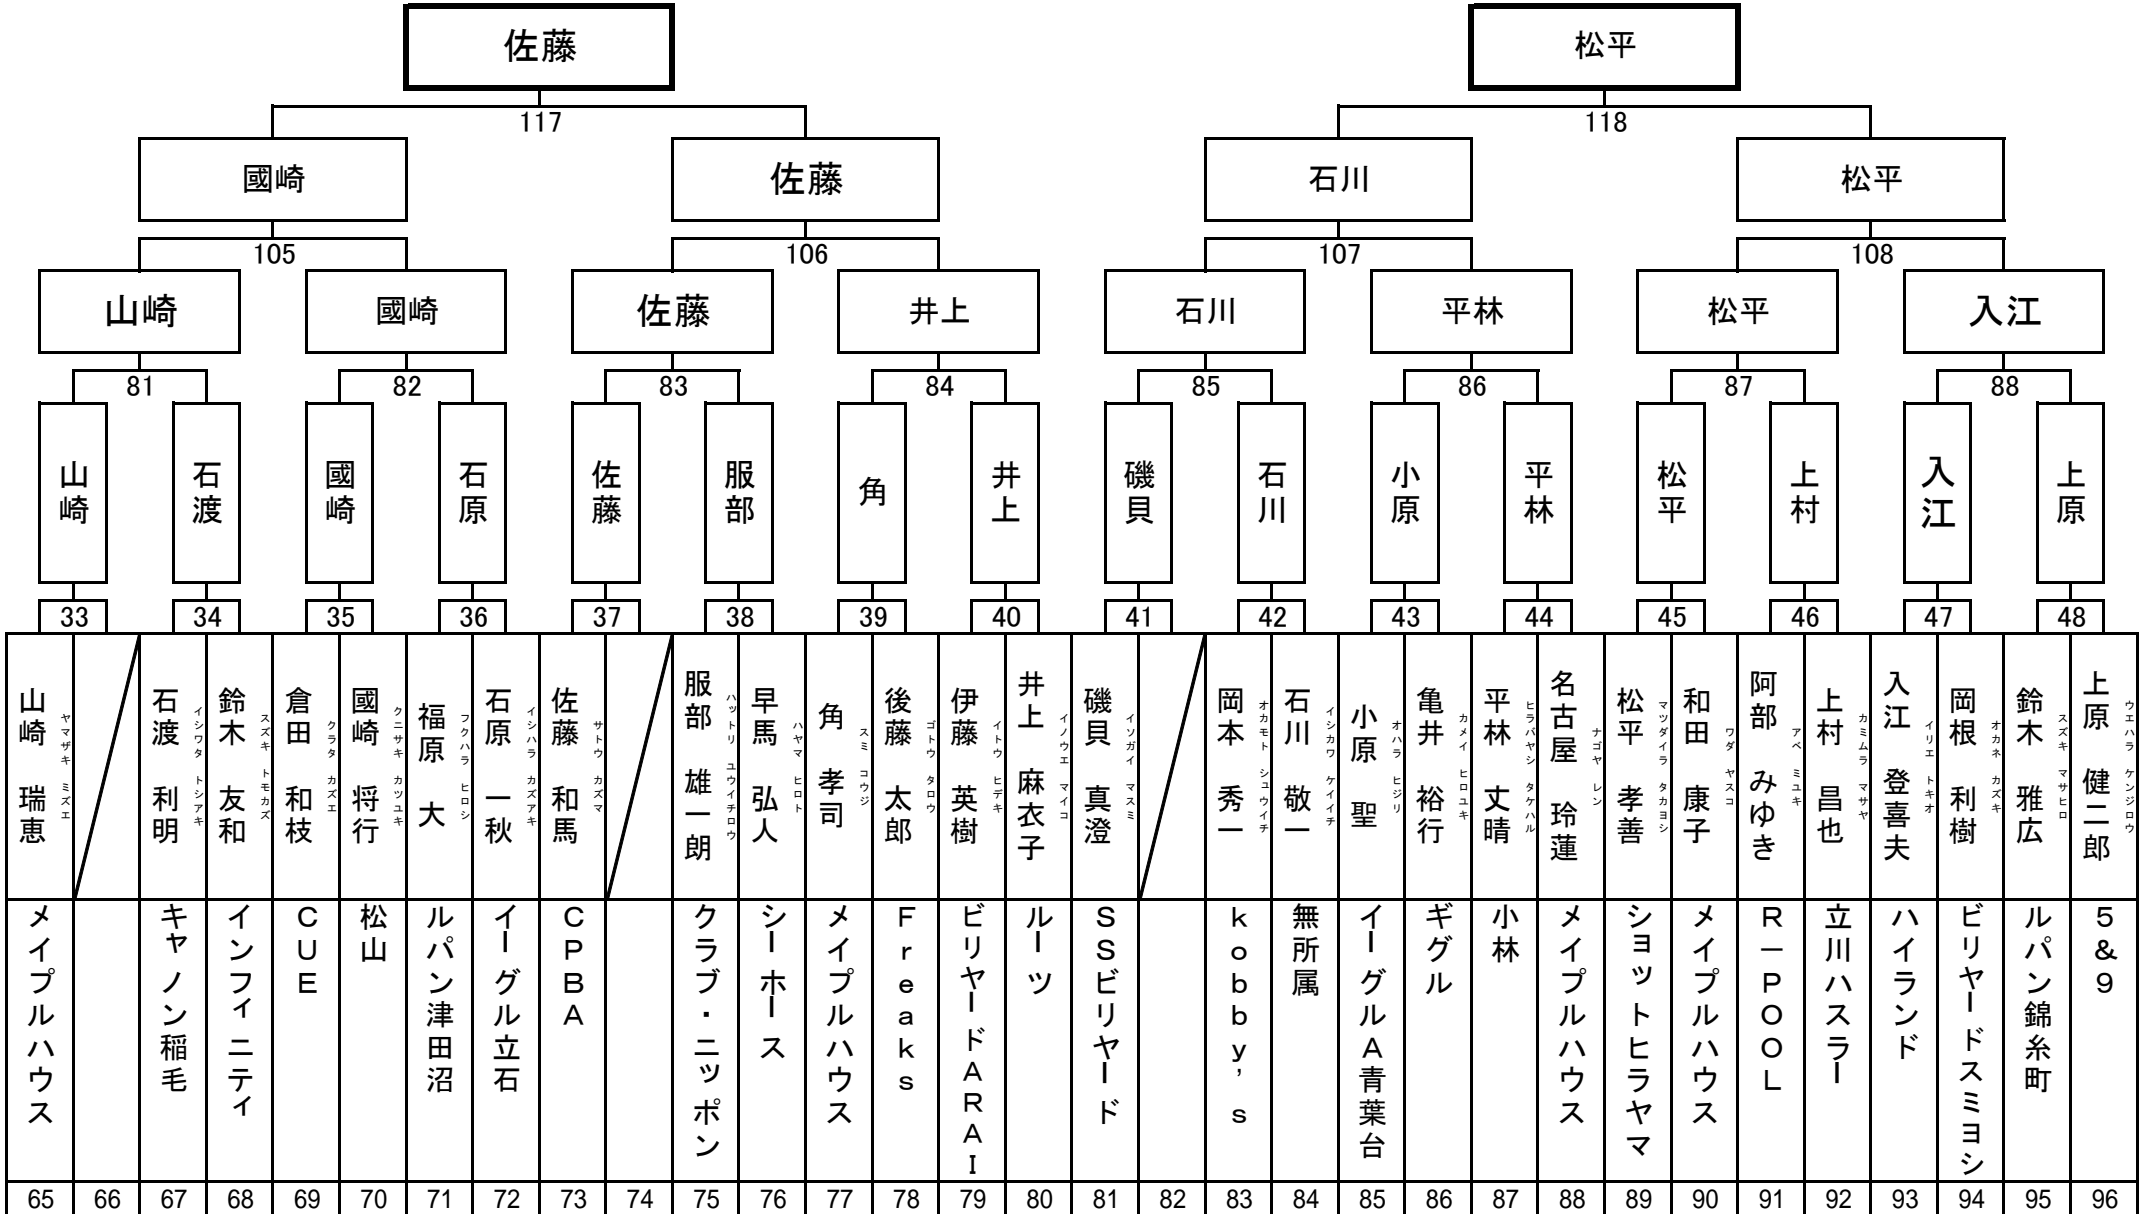

第21回 アダムジャパンサマーカップ

3組

開催日：2009/8/16(日)
会場：渋谷ビリヤードCUE
参加人数：114名