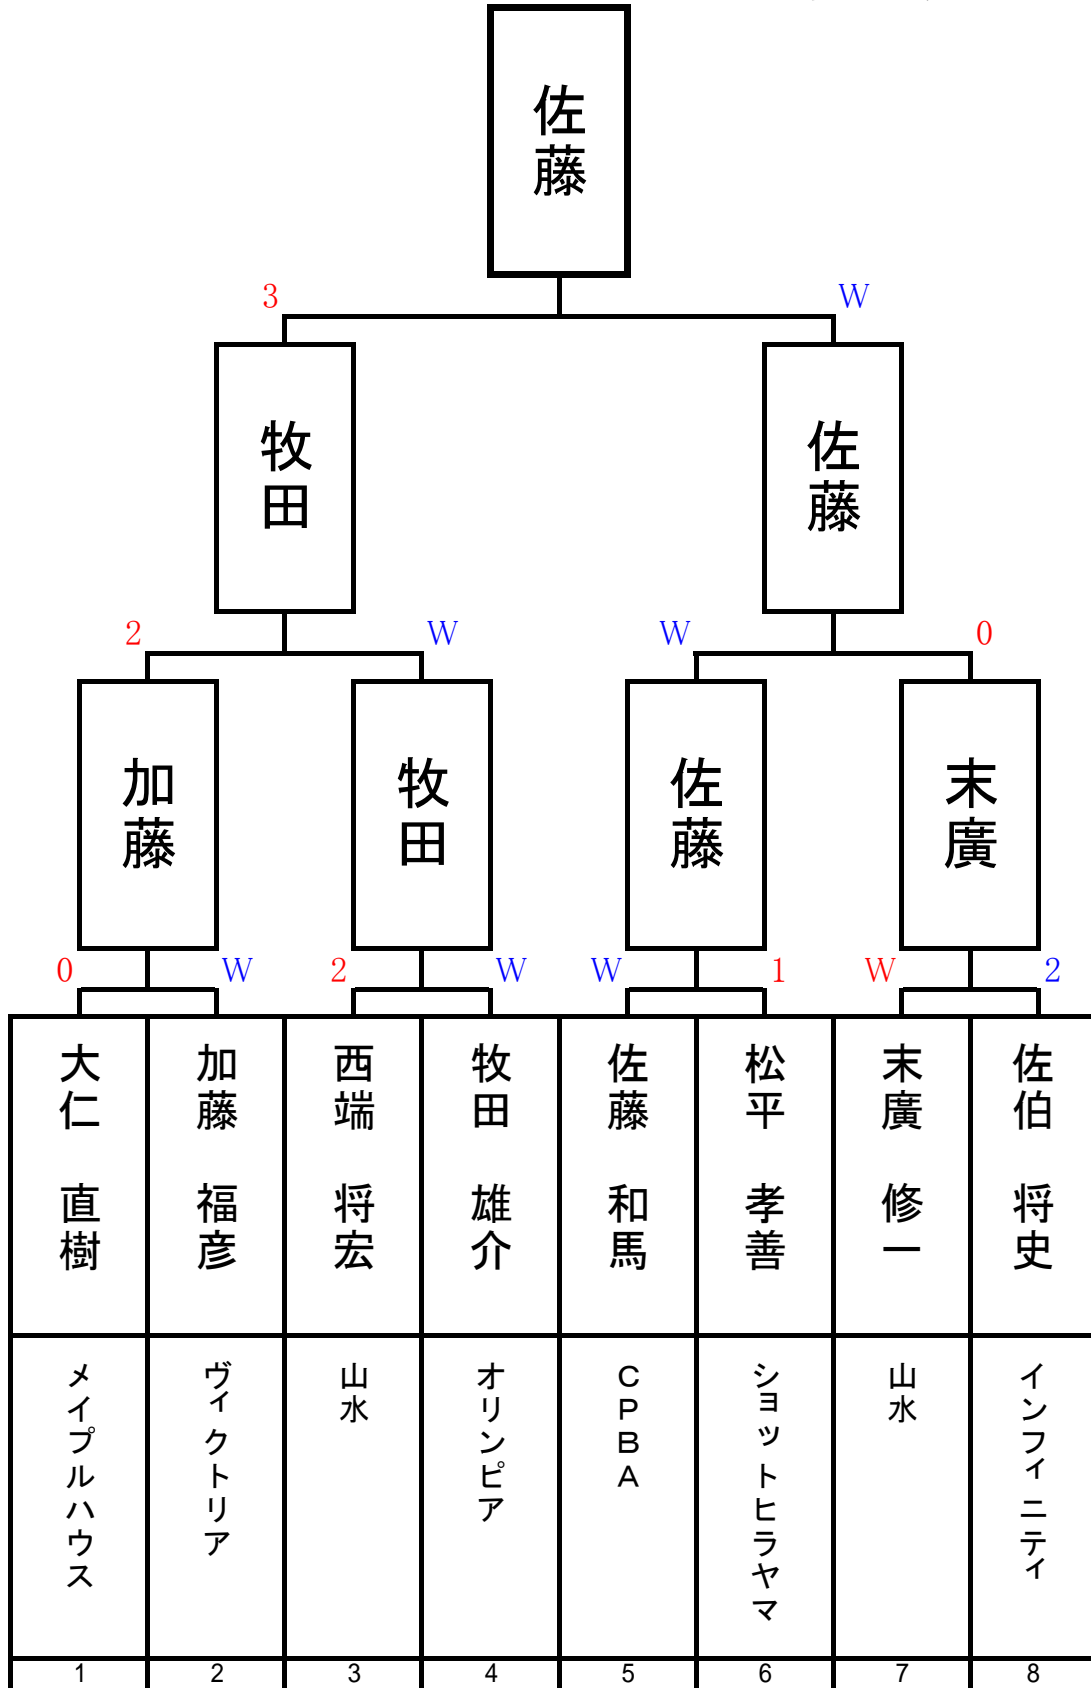

第21回 アダムジャパンサマーカップ

開催日: 2009/8/16

決勝ベスト8

会場: 渋谷cue

参加人数: 114名

第21回 アダムジャパンサマーカップ

1組

開催日：2009/8/16(日)
会場：渋谷ビリヤードCUE
参加人数：114名

第21回 アダムジャパンサマーカップ

2組

開催日：2009/8/16(日)
 会場：渋谷ビリヤードCUE
 参加人数：114名

第21回 アダムジャパンサマーカップ

3組

開催日：2009/8/16(日)
会場：渋谷ビリヤードCUE
参加人数：114名

第21回 アダムジャパンサマーカップ

4組

開催日：2009/8/16(日)
 会場：渋谷ビリヤードCUE
 参加人数：114名