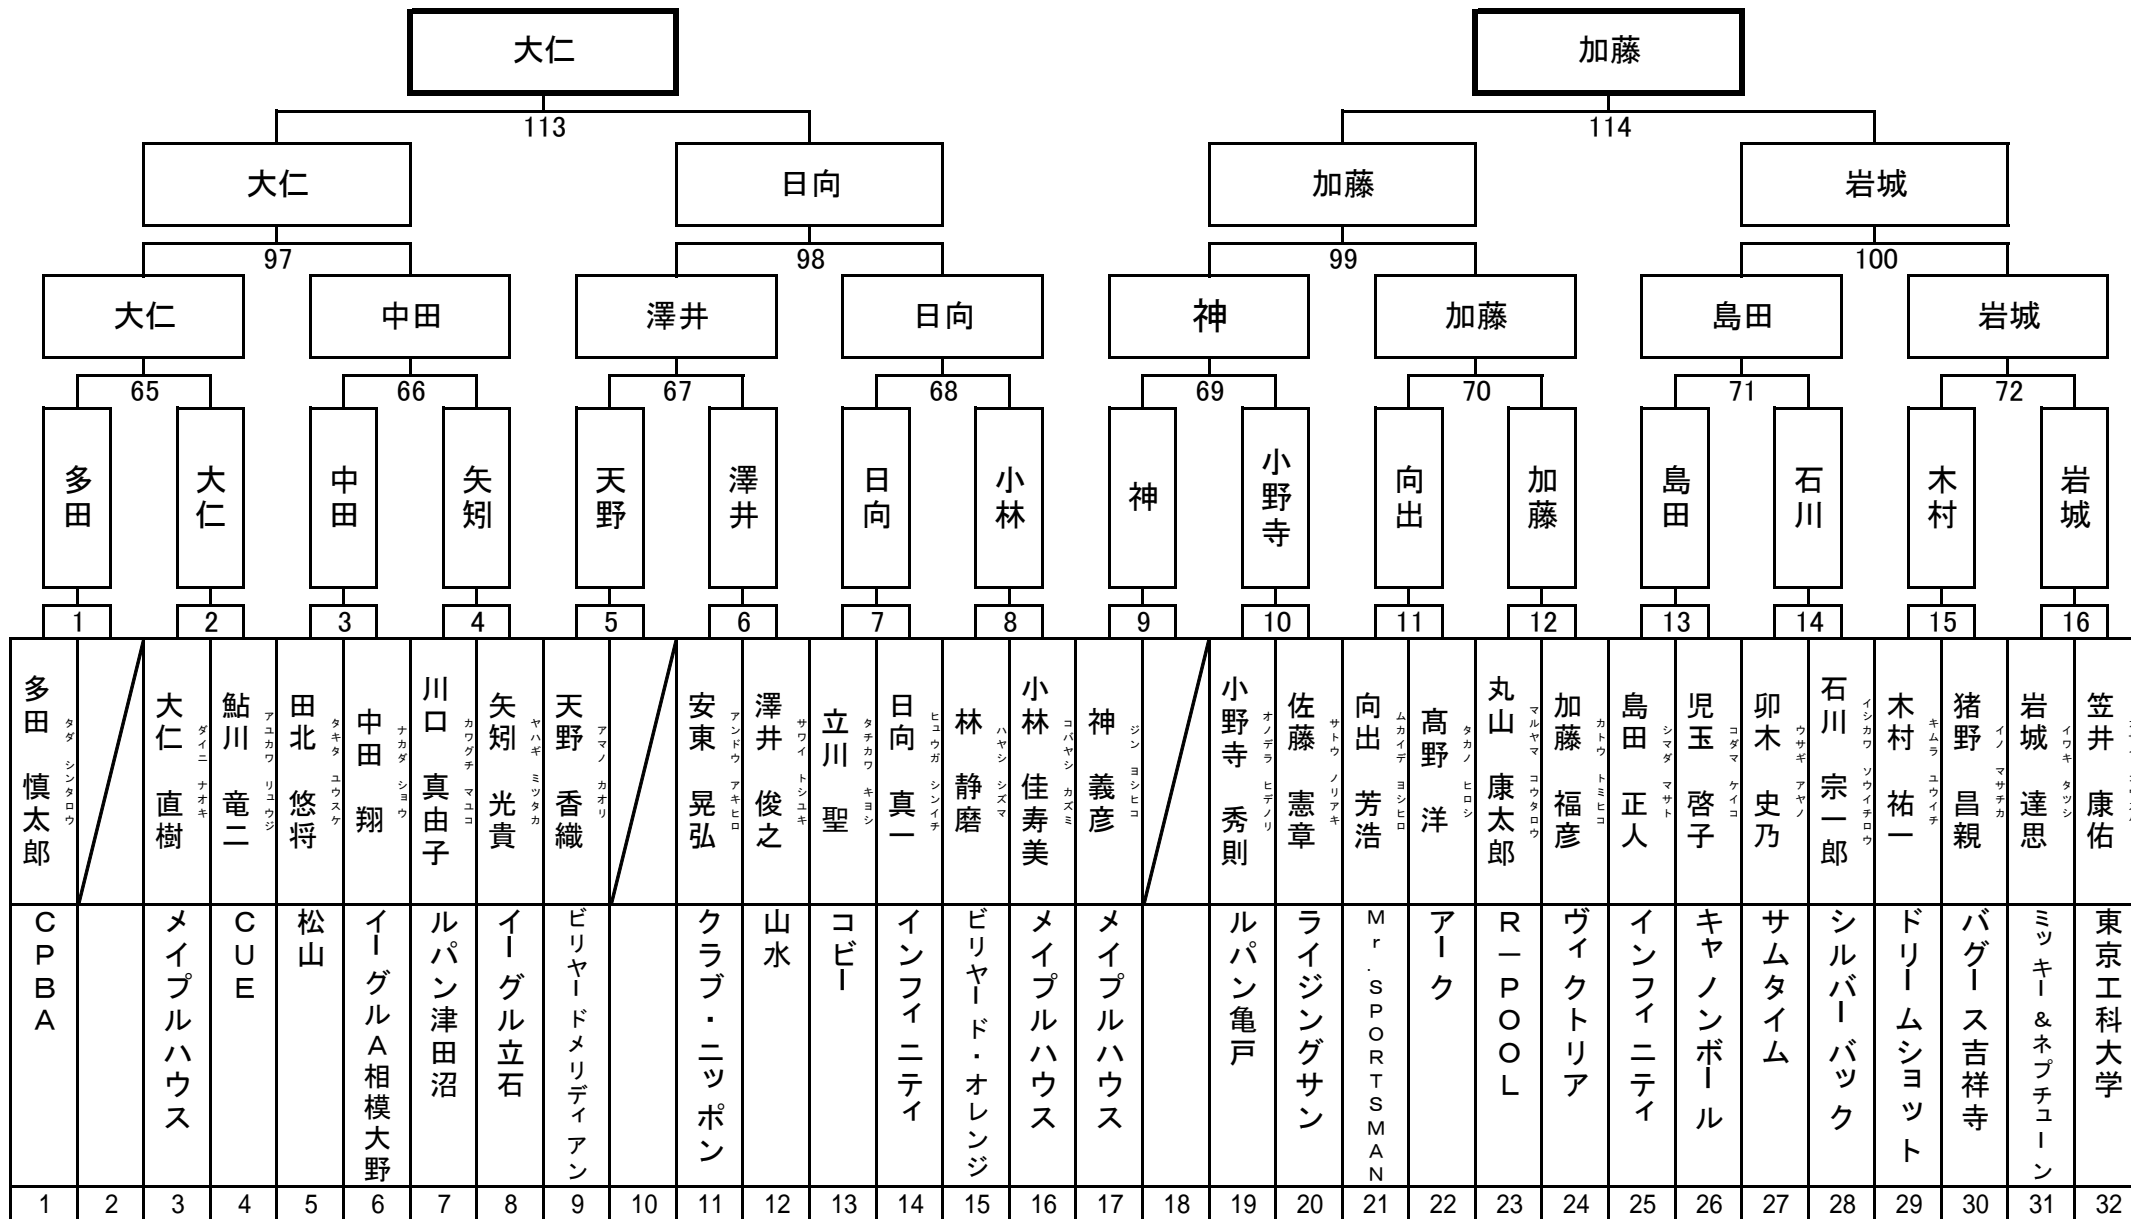

第21回 アダムジャパンサマーカップ

開催日: 2009/8/16

決勝ベスト8

会場: 渋谷cue

参加人数: 114名

第21回 アダムジャパンサマーカップ

1組

開催日：2009/8/16(日)
会場：渋谷ビリヤードCUE
参加人数：114名

第21回 アダムジャパンサマーカップ

2組

開催日：2009/8/16(日)
 会場：渋谷ビリヤードCUE
 参加人数：114名

第21回 アダムジャパンサマーカップ

3組

開催日：2009/8/16(日)
会場：渋谷ビリヤードCUE
参加人数：114名

第21回 アダムジャパンサマーカップ

4組

開催日：2009/8/16(日)
 会場：渋谷ビリヤードCUE
 参加人数：114名