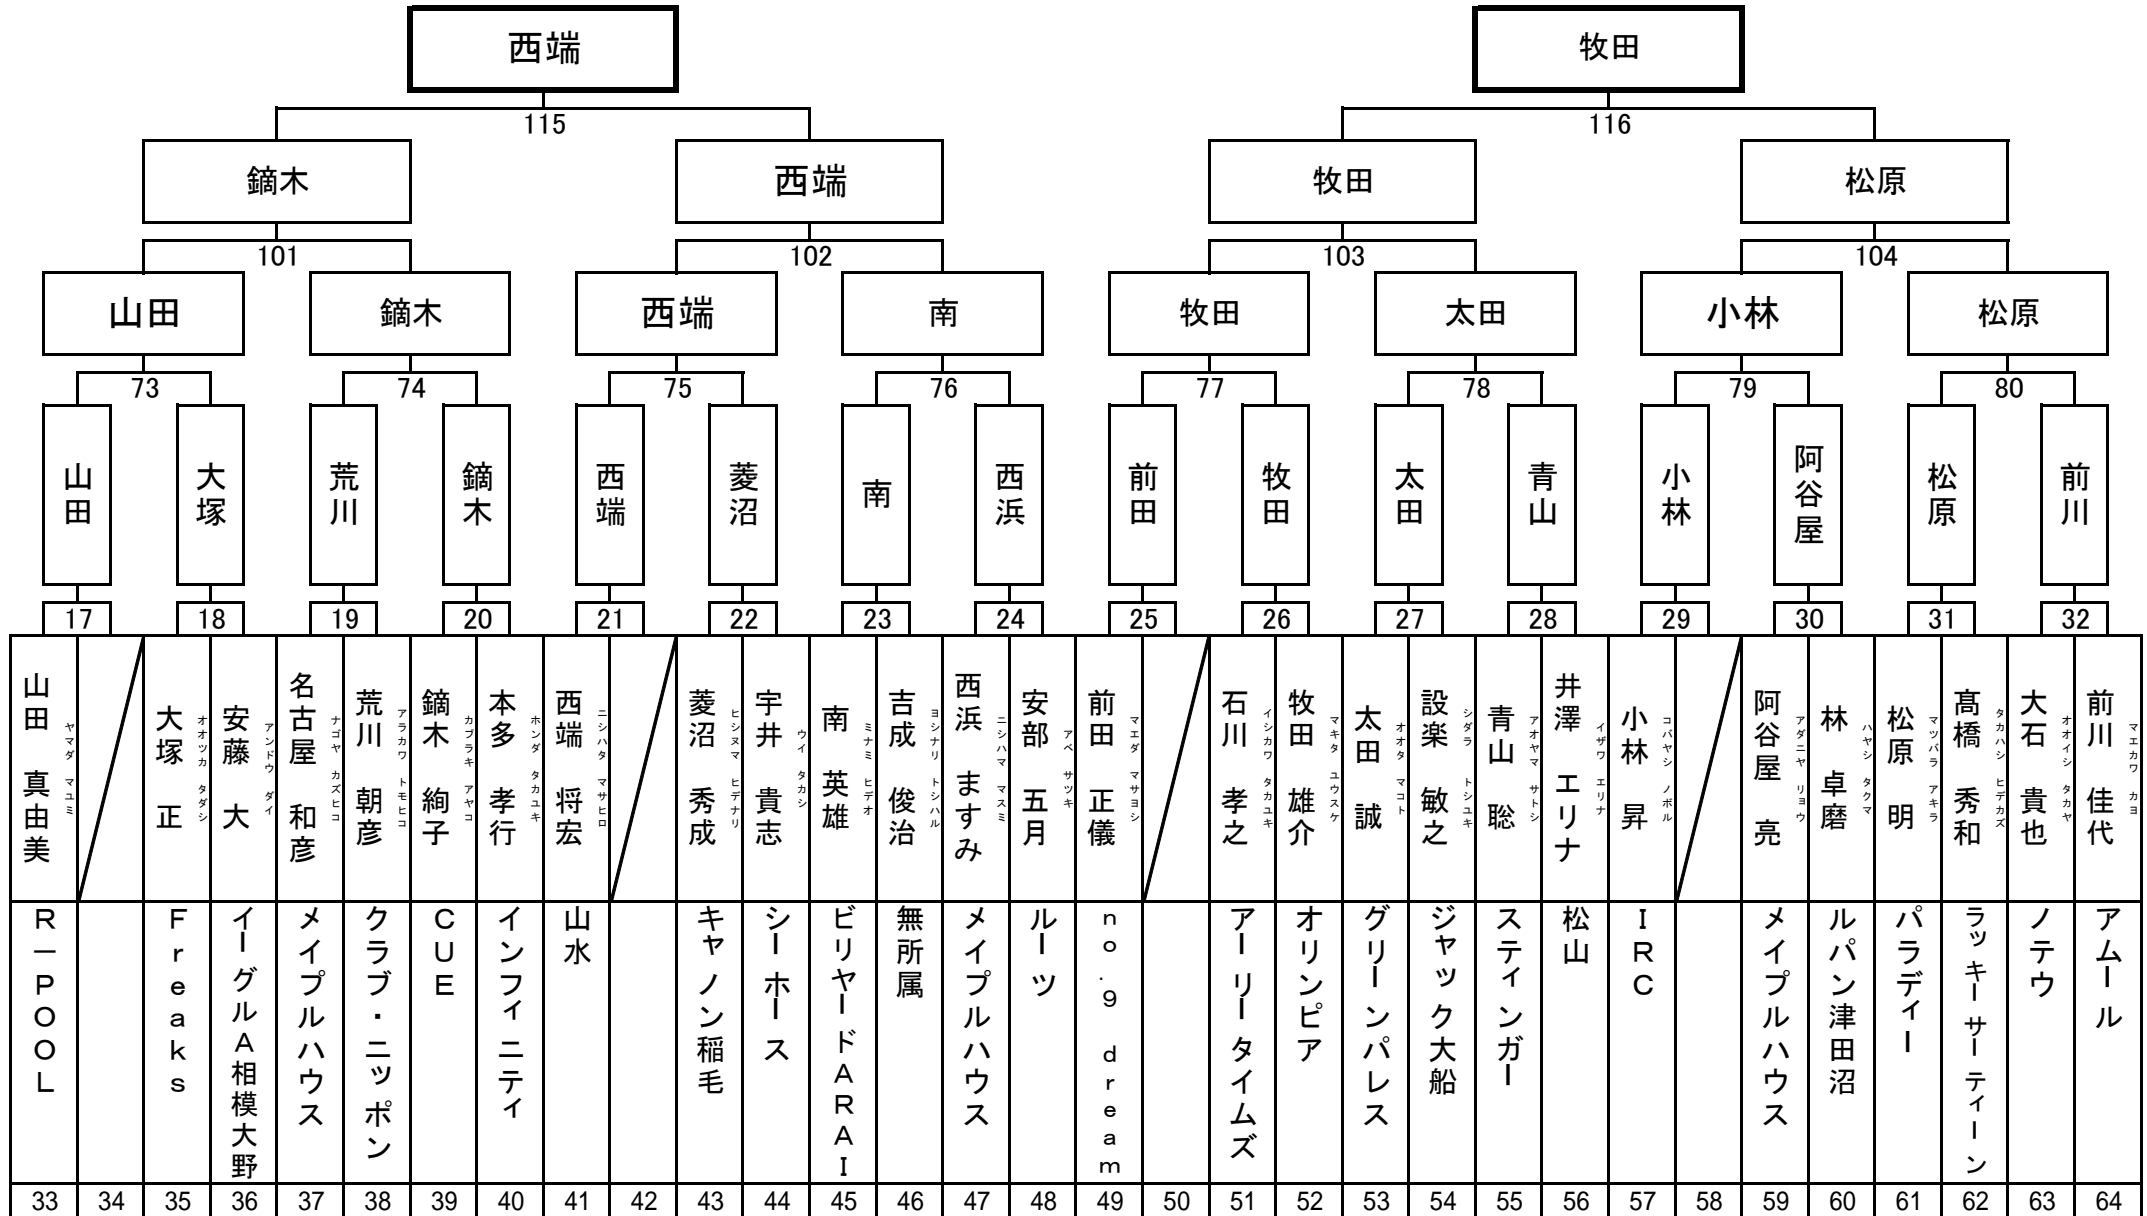

第21回 アダムジャパンサマーカップ

開催日: 2009/8/16

決勝ベスト8

会場: 渋谷cue

参加人数: 114名

第21回 アダムジャパンサマーカップ

1組

開催日：2009/8/16(日)
会場：渋谷ビリヤードCUE
参加人数：114名

第21回 アダムジャパンサマーカップ

2組

開催日：2009/8/16(日)
 会場：渋谷ビリヤードCUE
 参加人数：114名

第21回 アダムジャパンサマーカップ

3組

開催日：2009/8/16(日)
会場：渋谷ビリヤードCUE
参加人数：114名

第21回 アダムジャパンサマーカップ

4組

開催日：2009/8/16(日)
 会場：渋谷ビリヤードCUE
 参加人数：114名