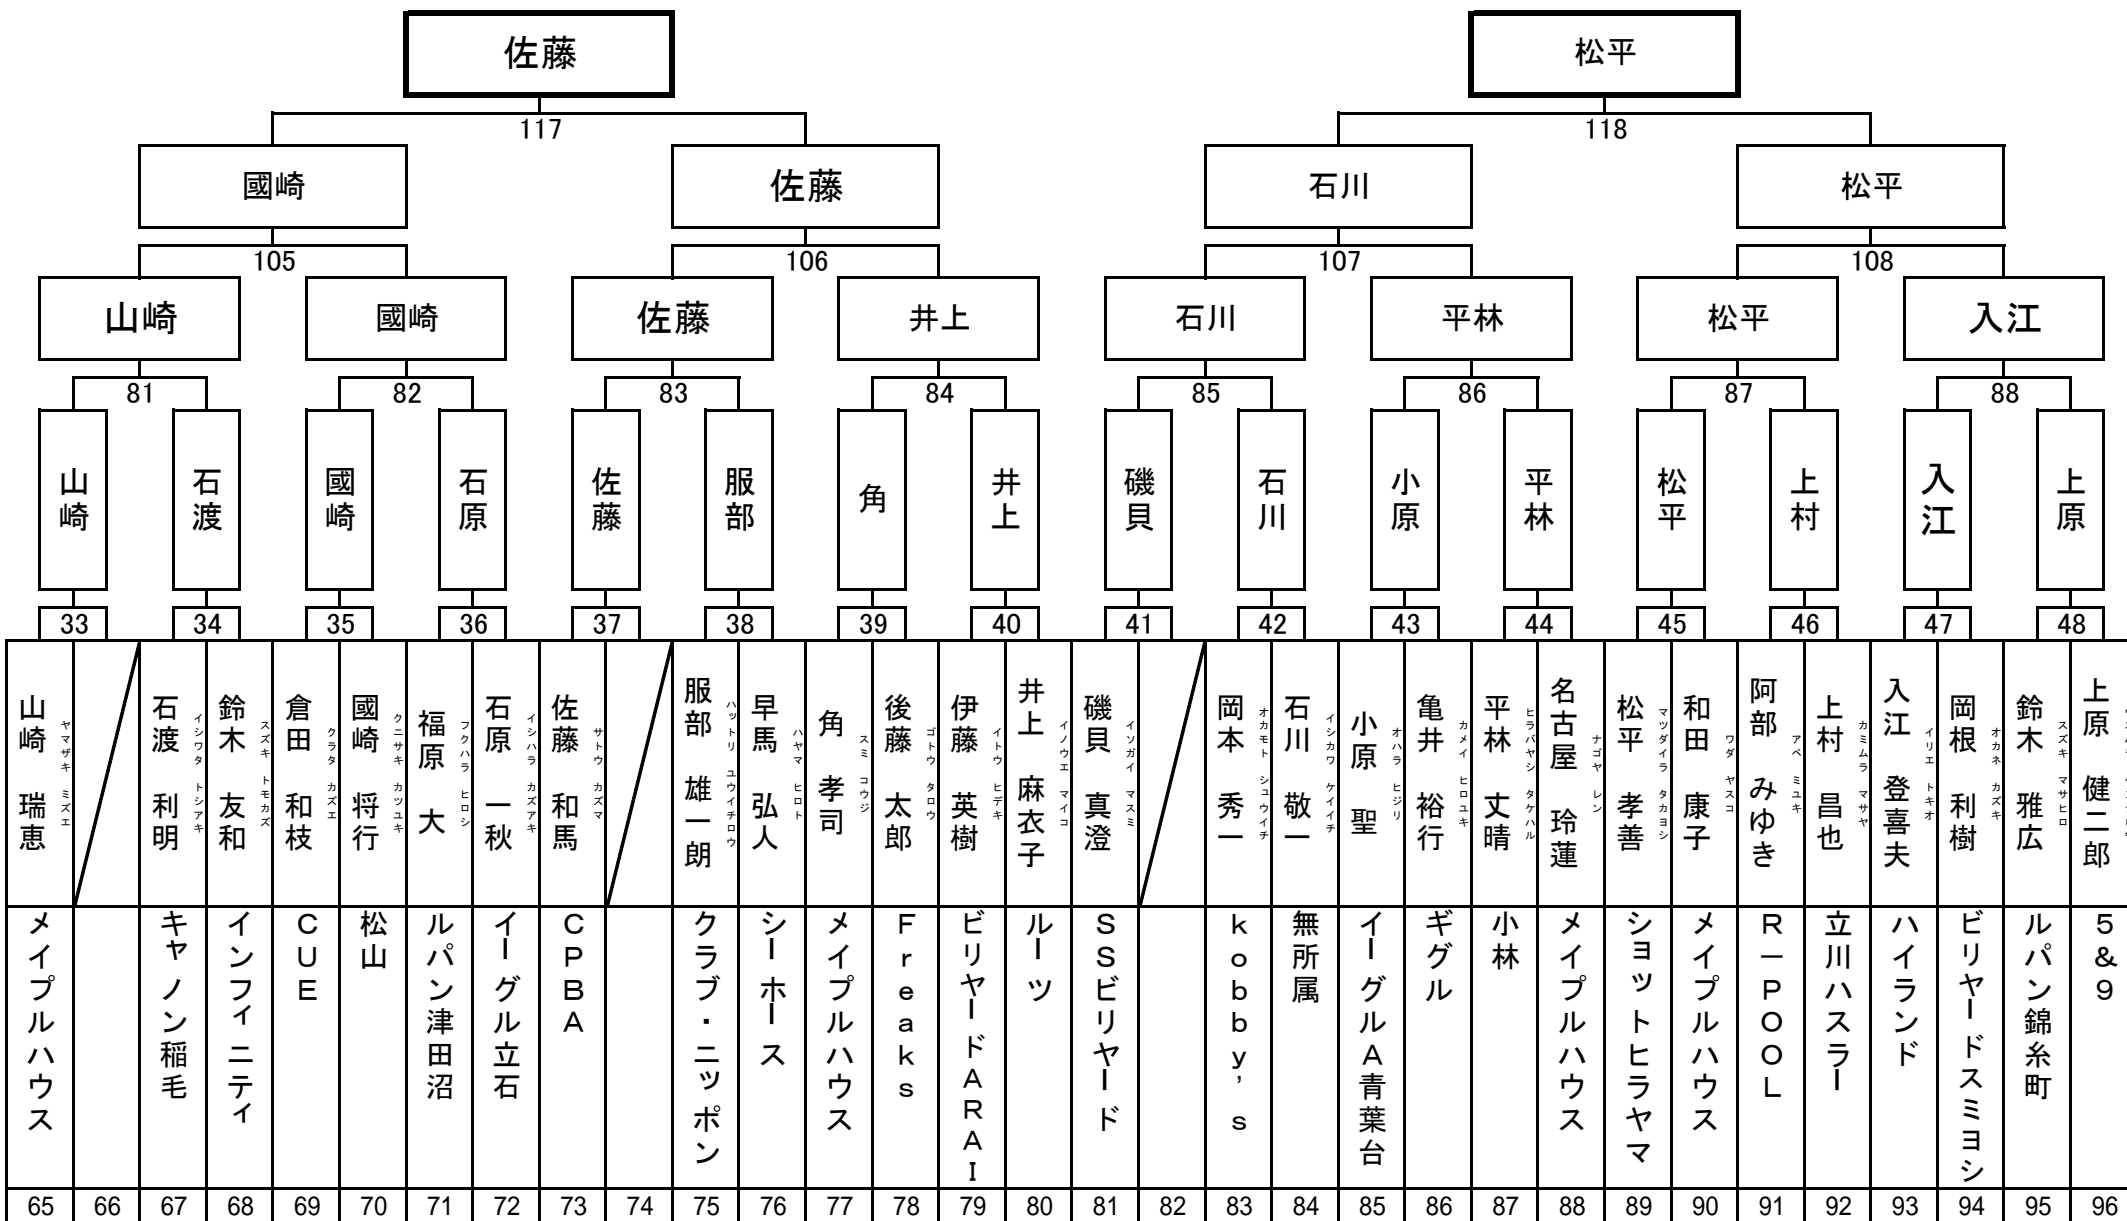

第21回 アダムジャパンサマーカップ

2組

開催日：2009/8/16(日)
 会場：渋谷ビリヤードCUE
 参加人数：114名

第21回 アダムジャパンサマーカップ

3組

開催日：2009/8/16(日)
会場：渋谷ビリヤードCUE
参加人数：114名

第21回 アダムジャパンサマーカップ

4組

開催日：2009/8/16(日)
 会場：渋谷ビリヤードCUE
 参加人数：114名