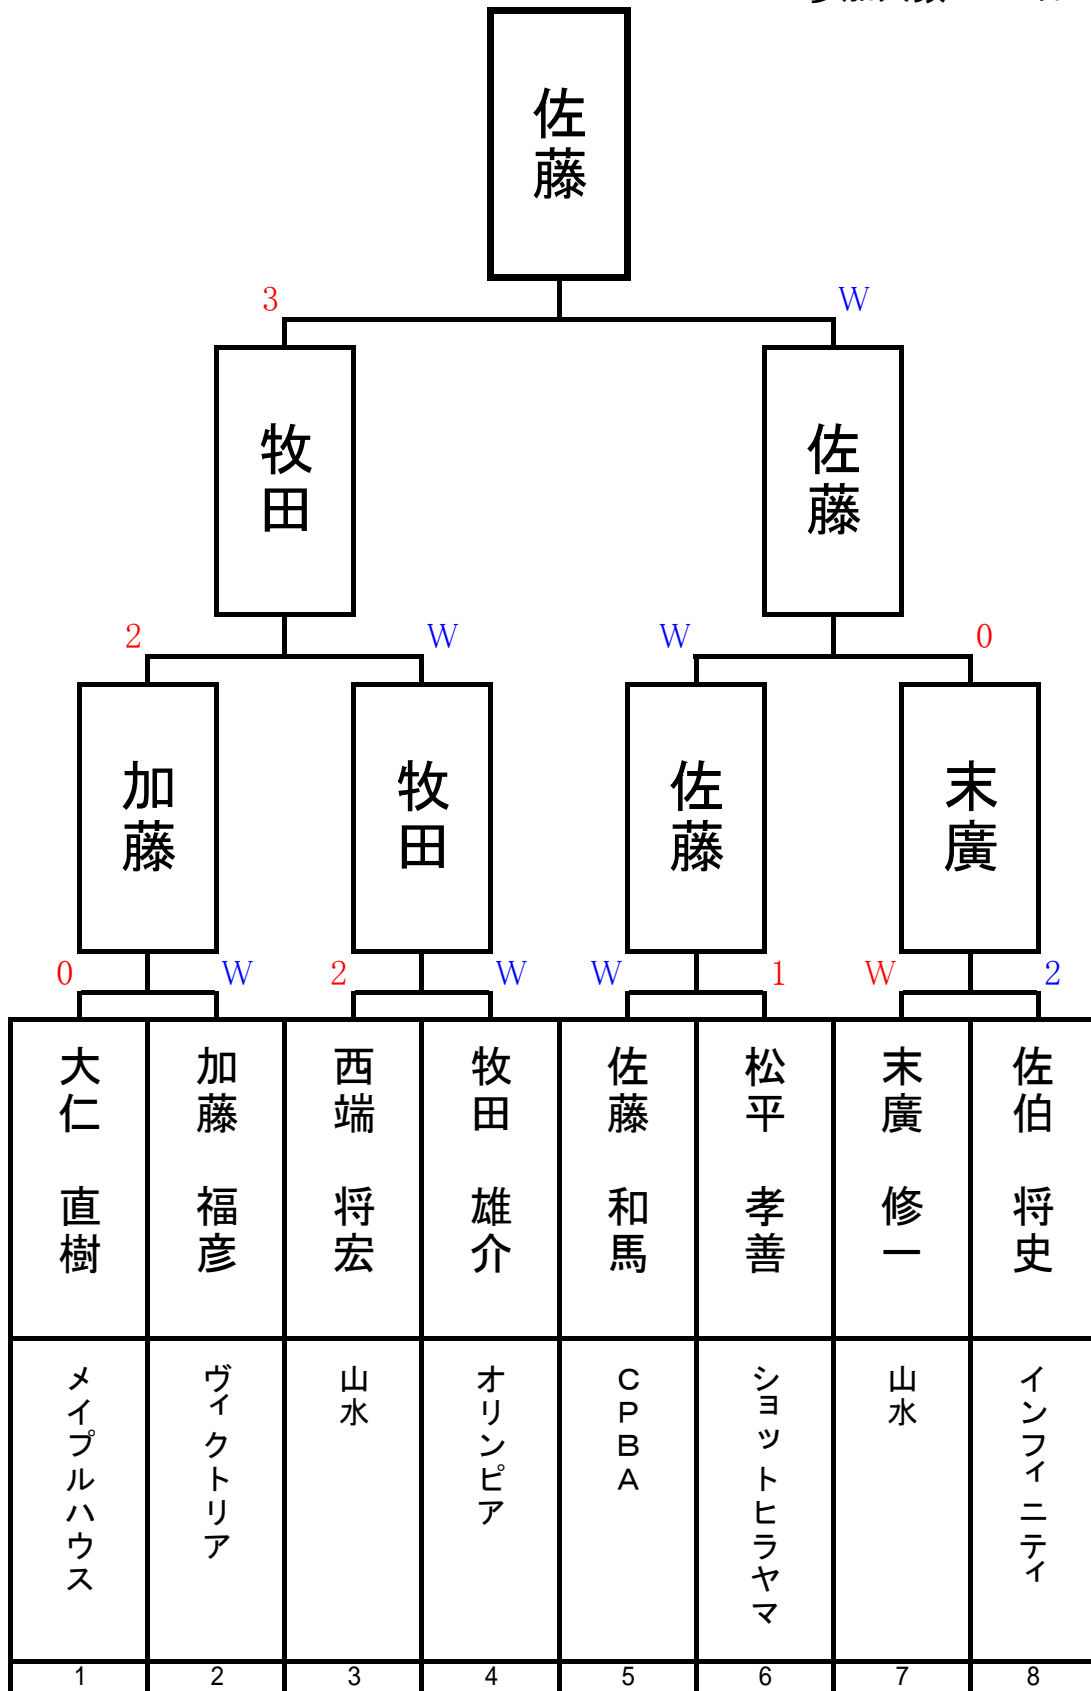

# 第21回 アダムジャパンサマーカップ

開催日: 2009/8/16

決勝ベスト8

会場: 渋谷cue

参加人数: 114名

# 第21回 アダムジャパンサマーカップ

## 1組

開催日：2009/8/16(日)  
会場：渋谷ビリヤードCUE  
参加人数：114名