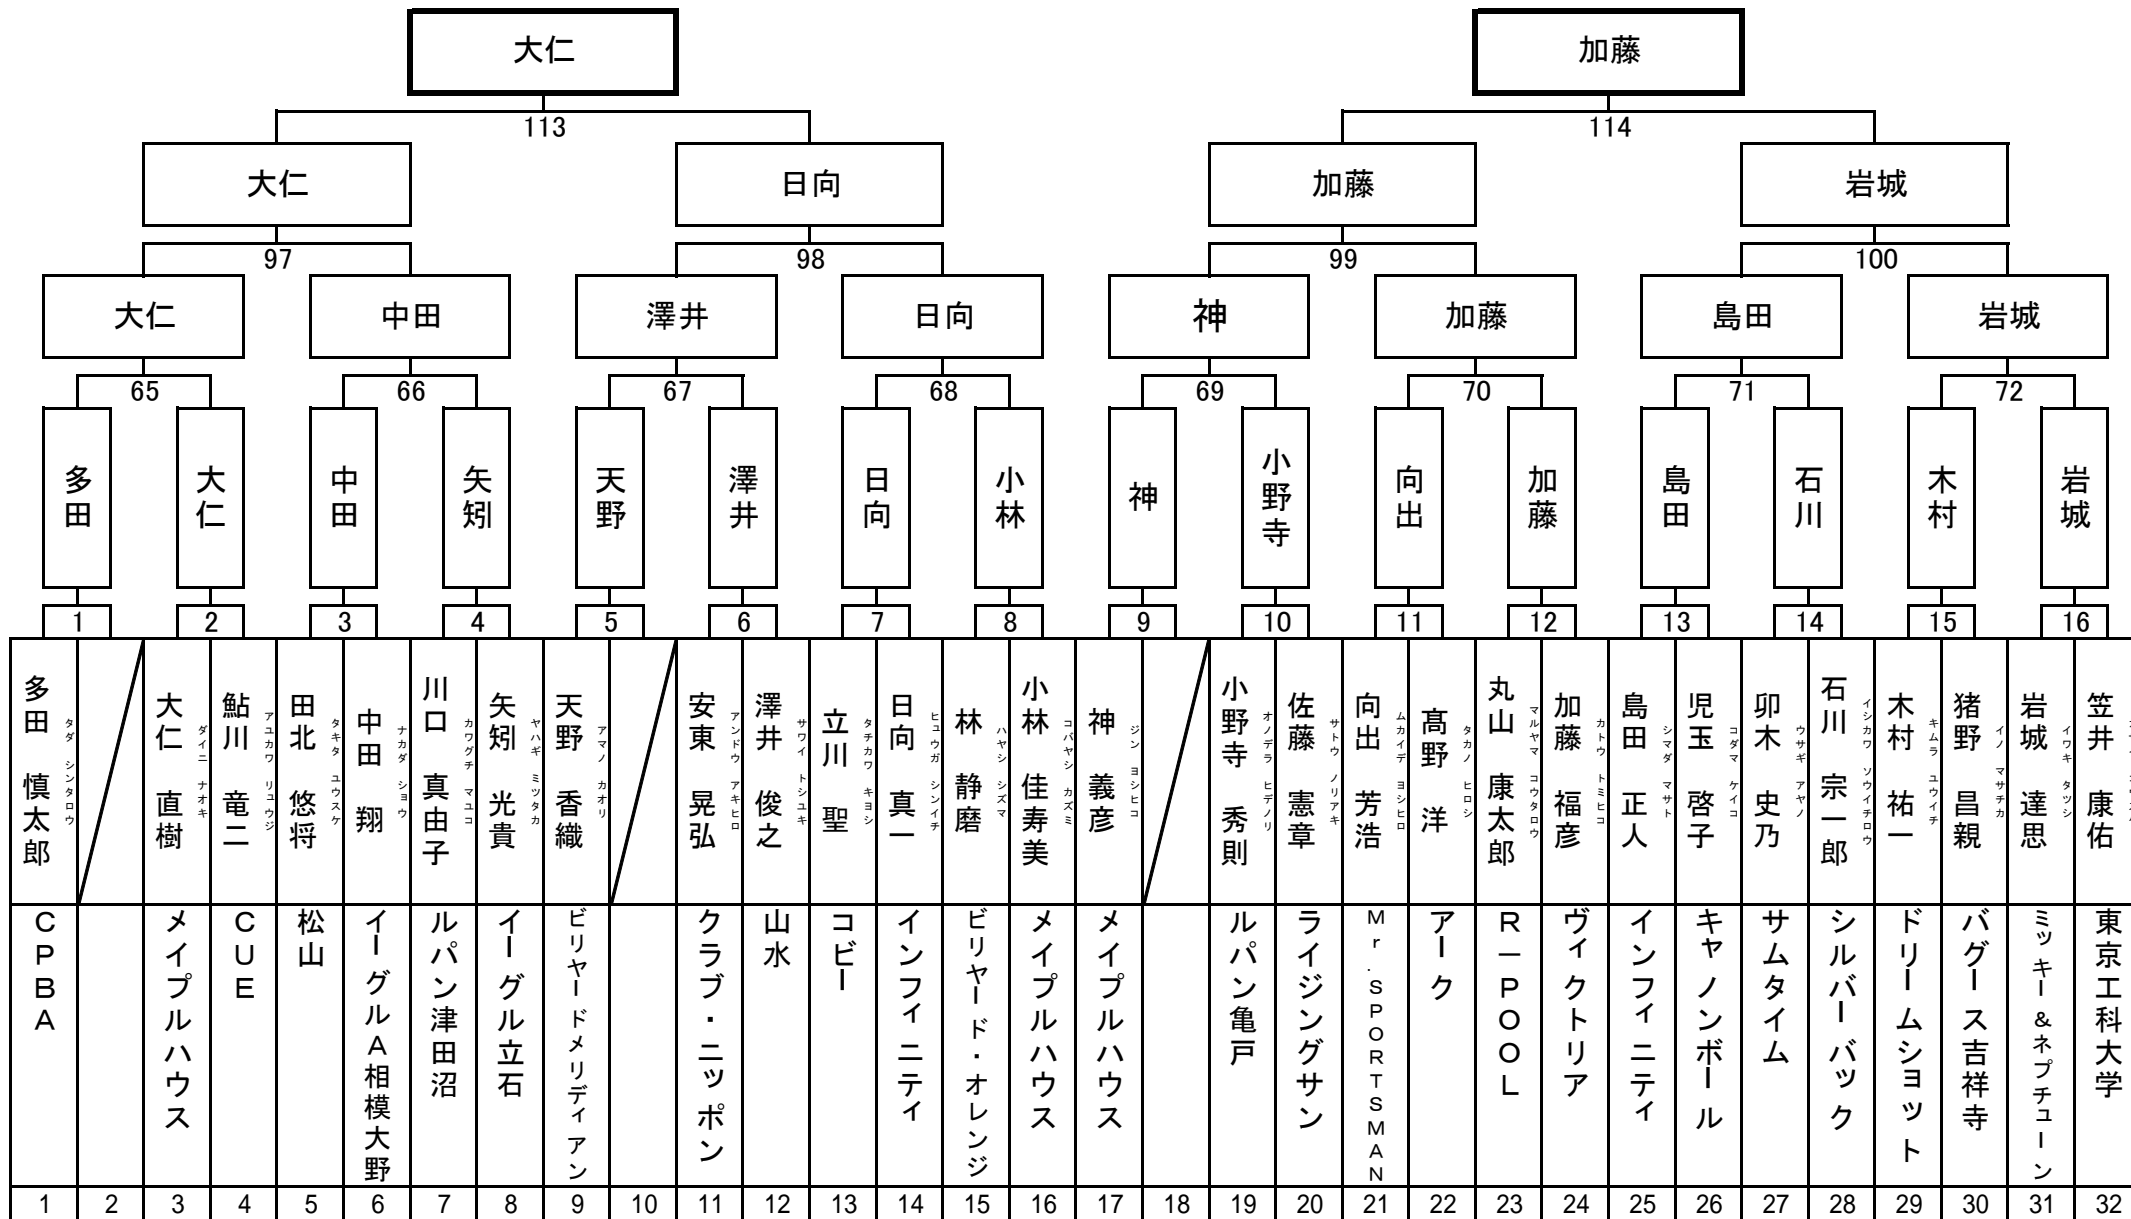

第21回 アダムジャパンサマーカップ

1組

開催日：2009/8/16(日)
会場：渋谷ビリヤードCUE
参加人数：114名