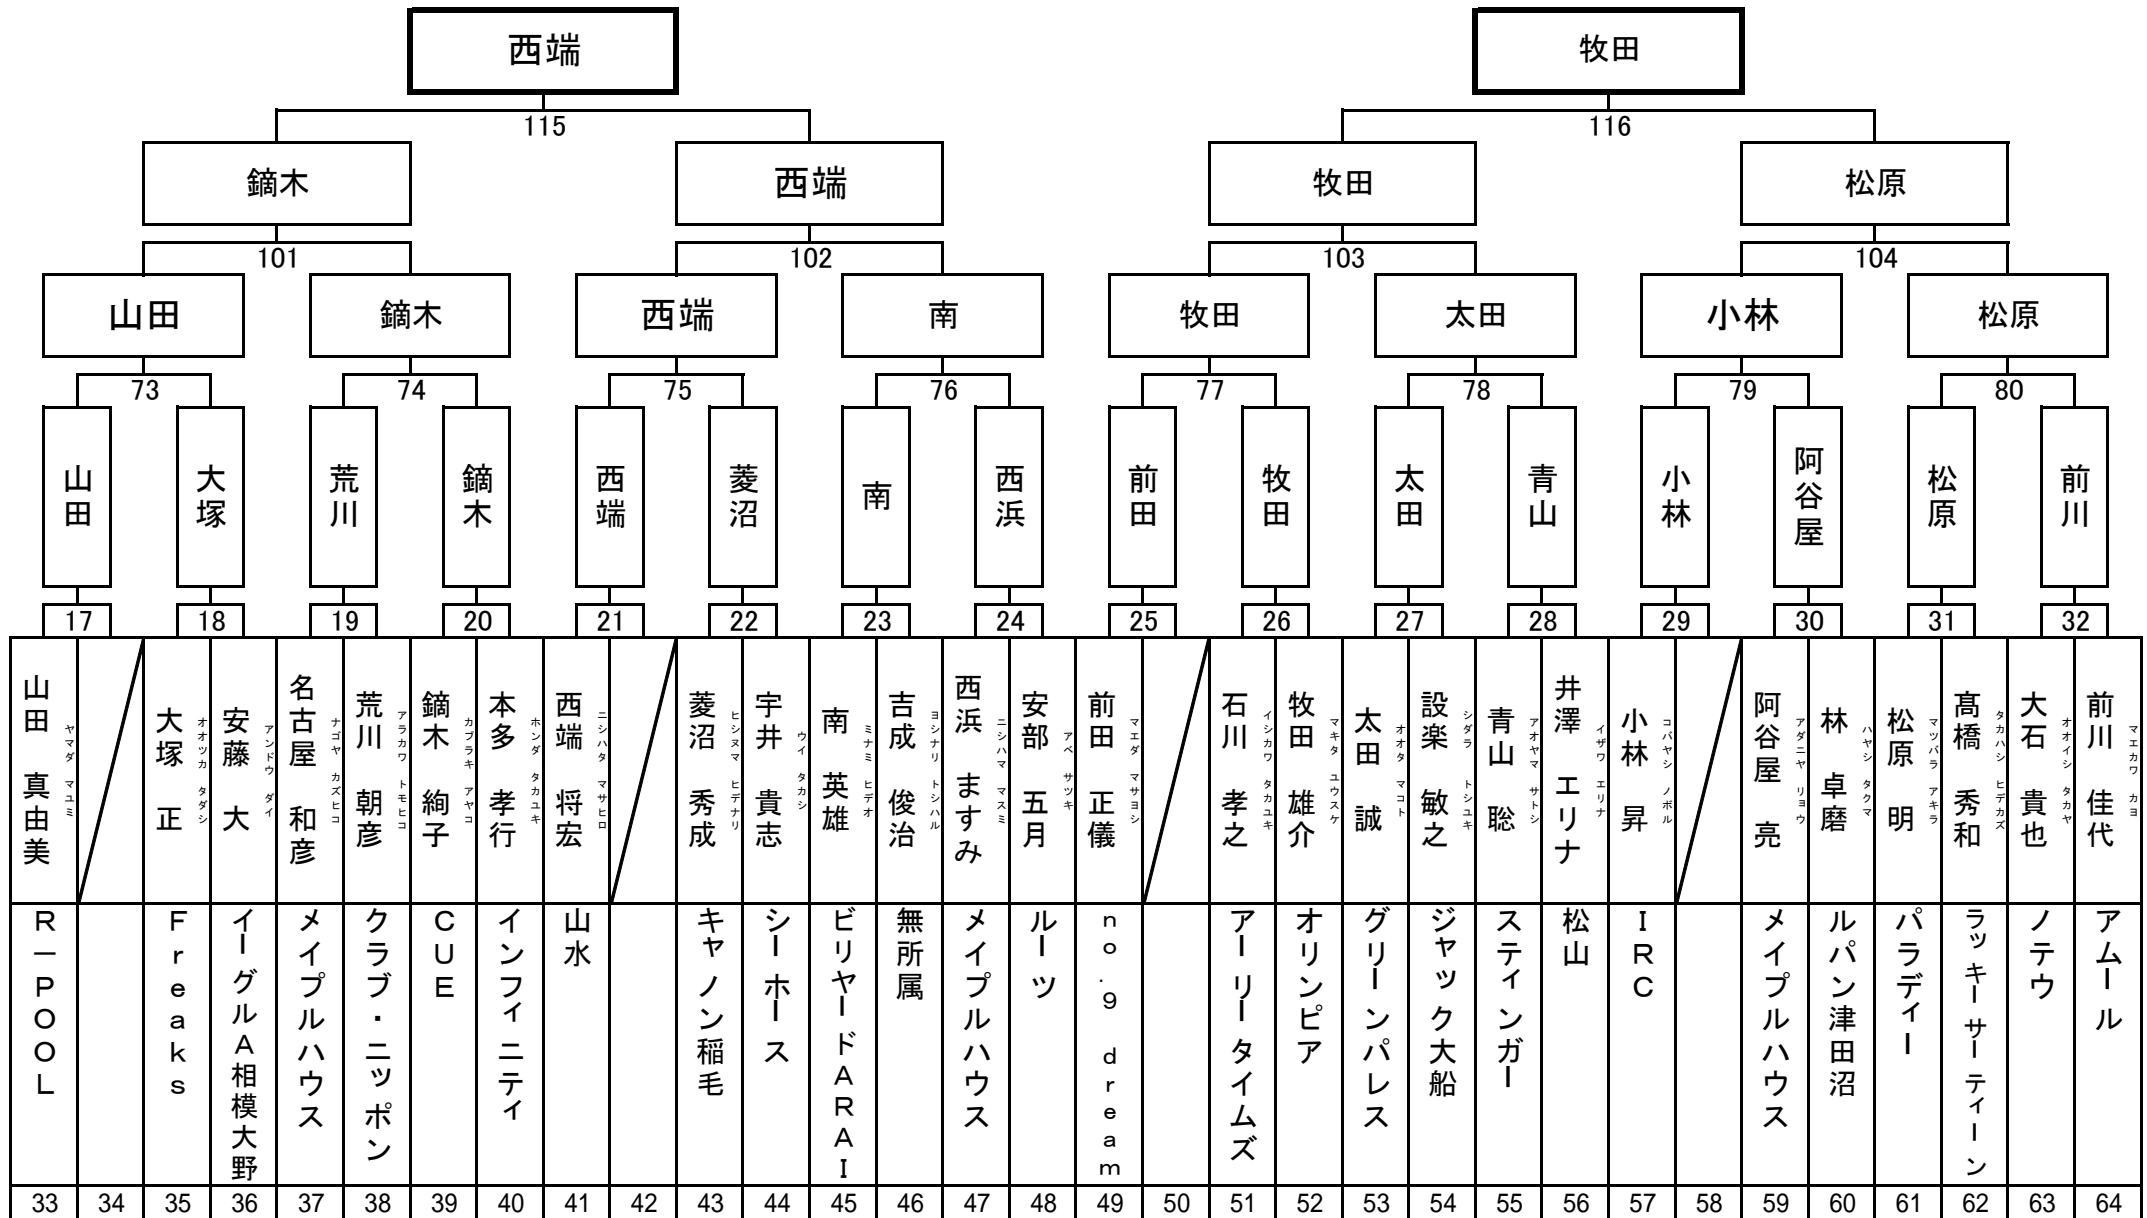

第21回 アダムジャパンサマーカップ

2組

開催日：2009/8/16(日)
会場：渋谷ビリヤードCUE
参加人数：114名