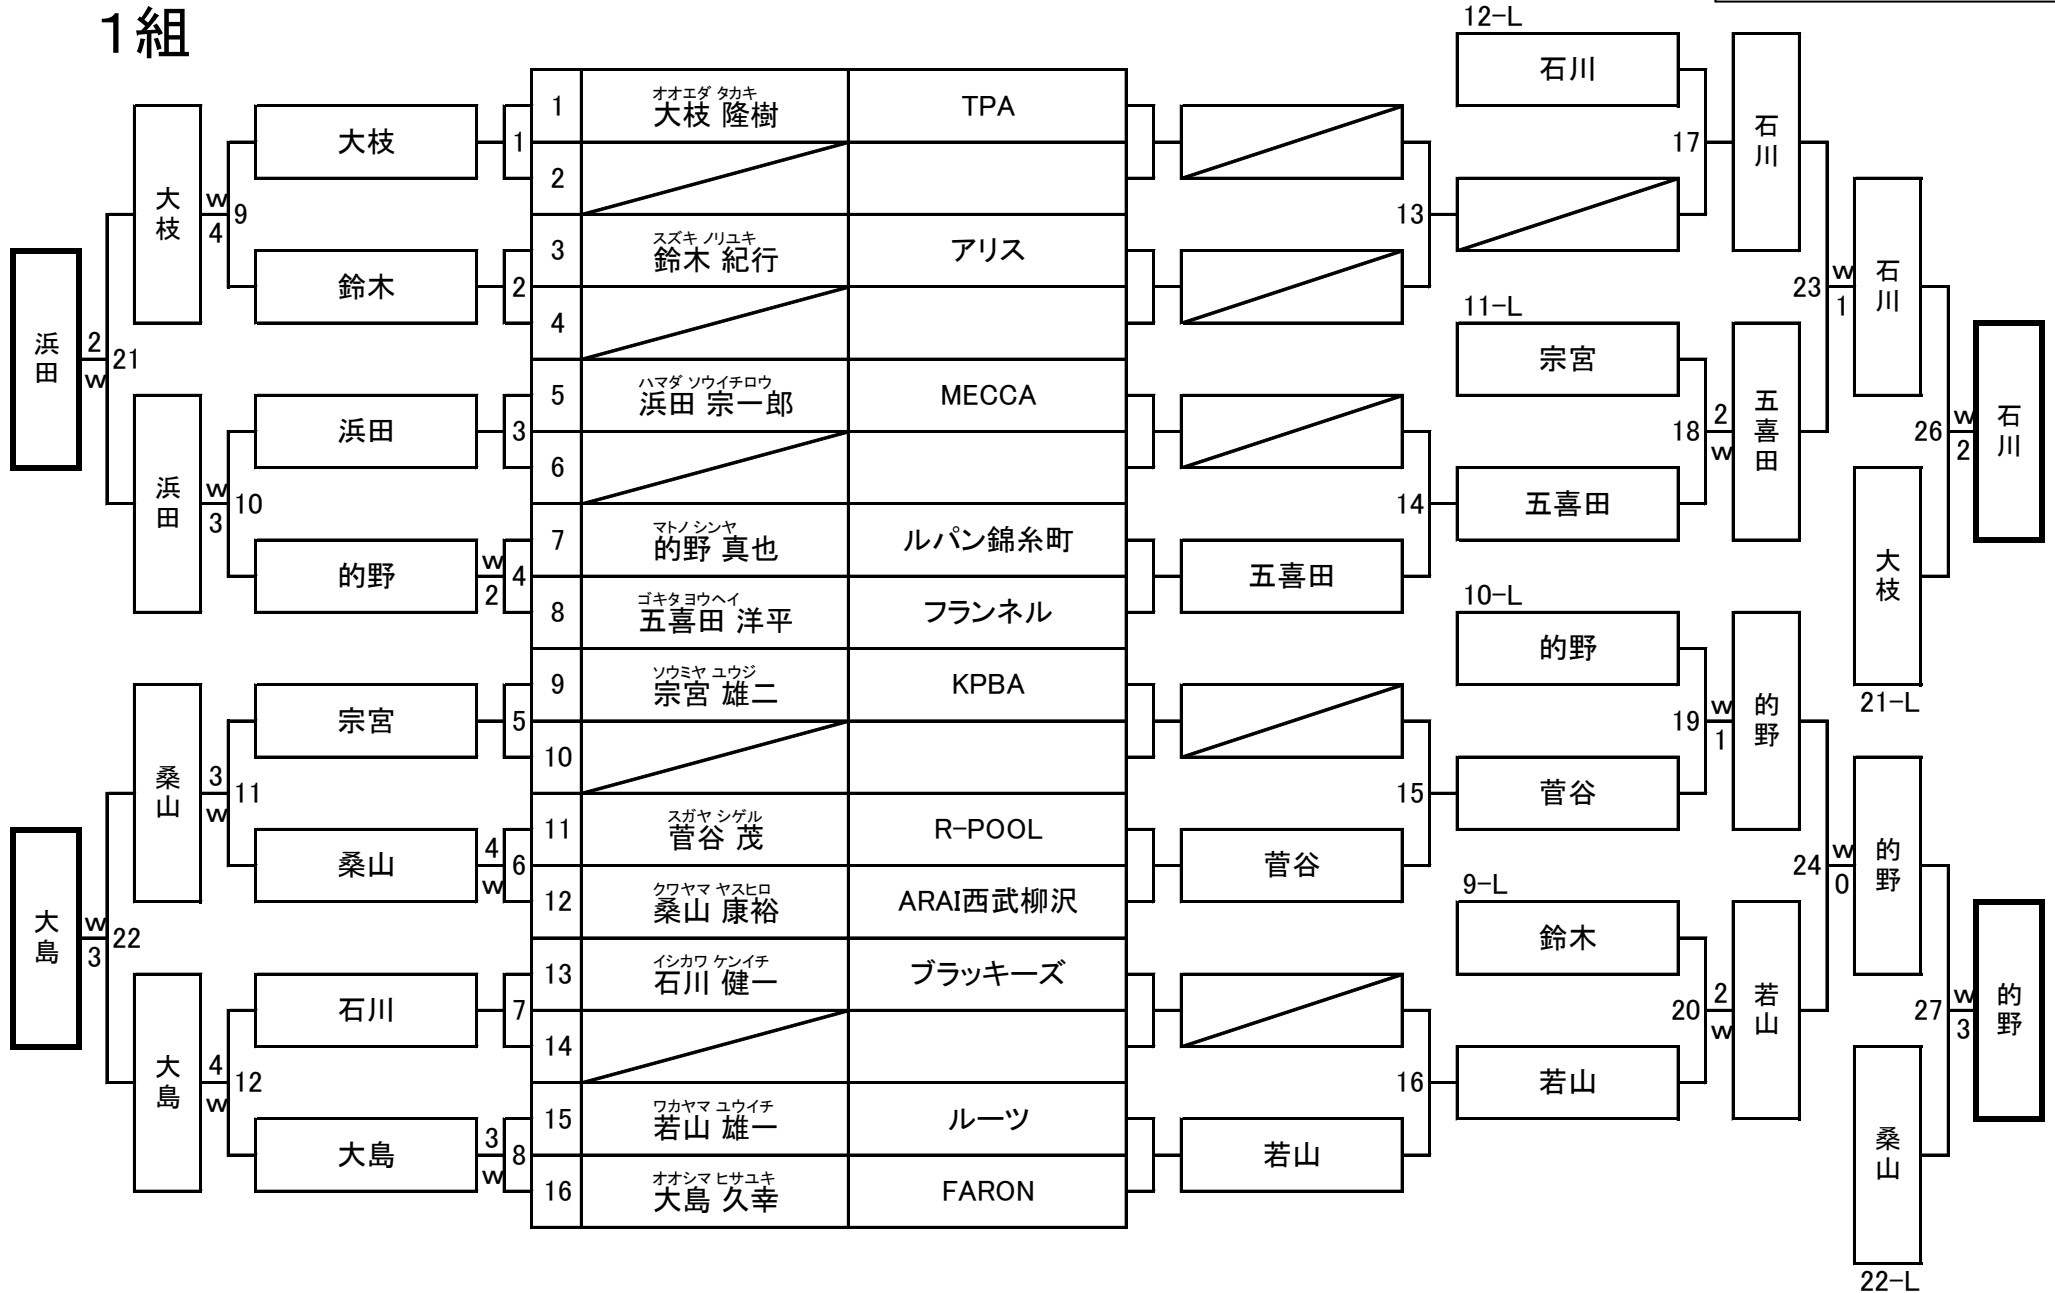

第22期 9ボール球聖戦 C級戦 関東地区大会

開催日：平成25年1月27日
会場：渋谷ビリヤードC

1組

第22期 9ボール球聖戦 C級戦 関東地区大会

開催日：平成25年1月27日
会場：渋谷ビリヤードC1

2組

第22期 9ボール球聖戦 C級戦 関東地区大会

開催日：平成25年1月27日
会場：渋谷ビリヤードC1