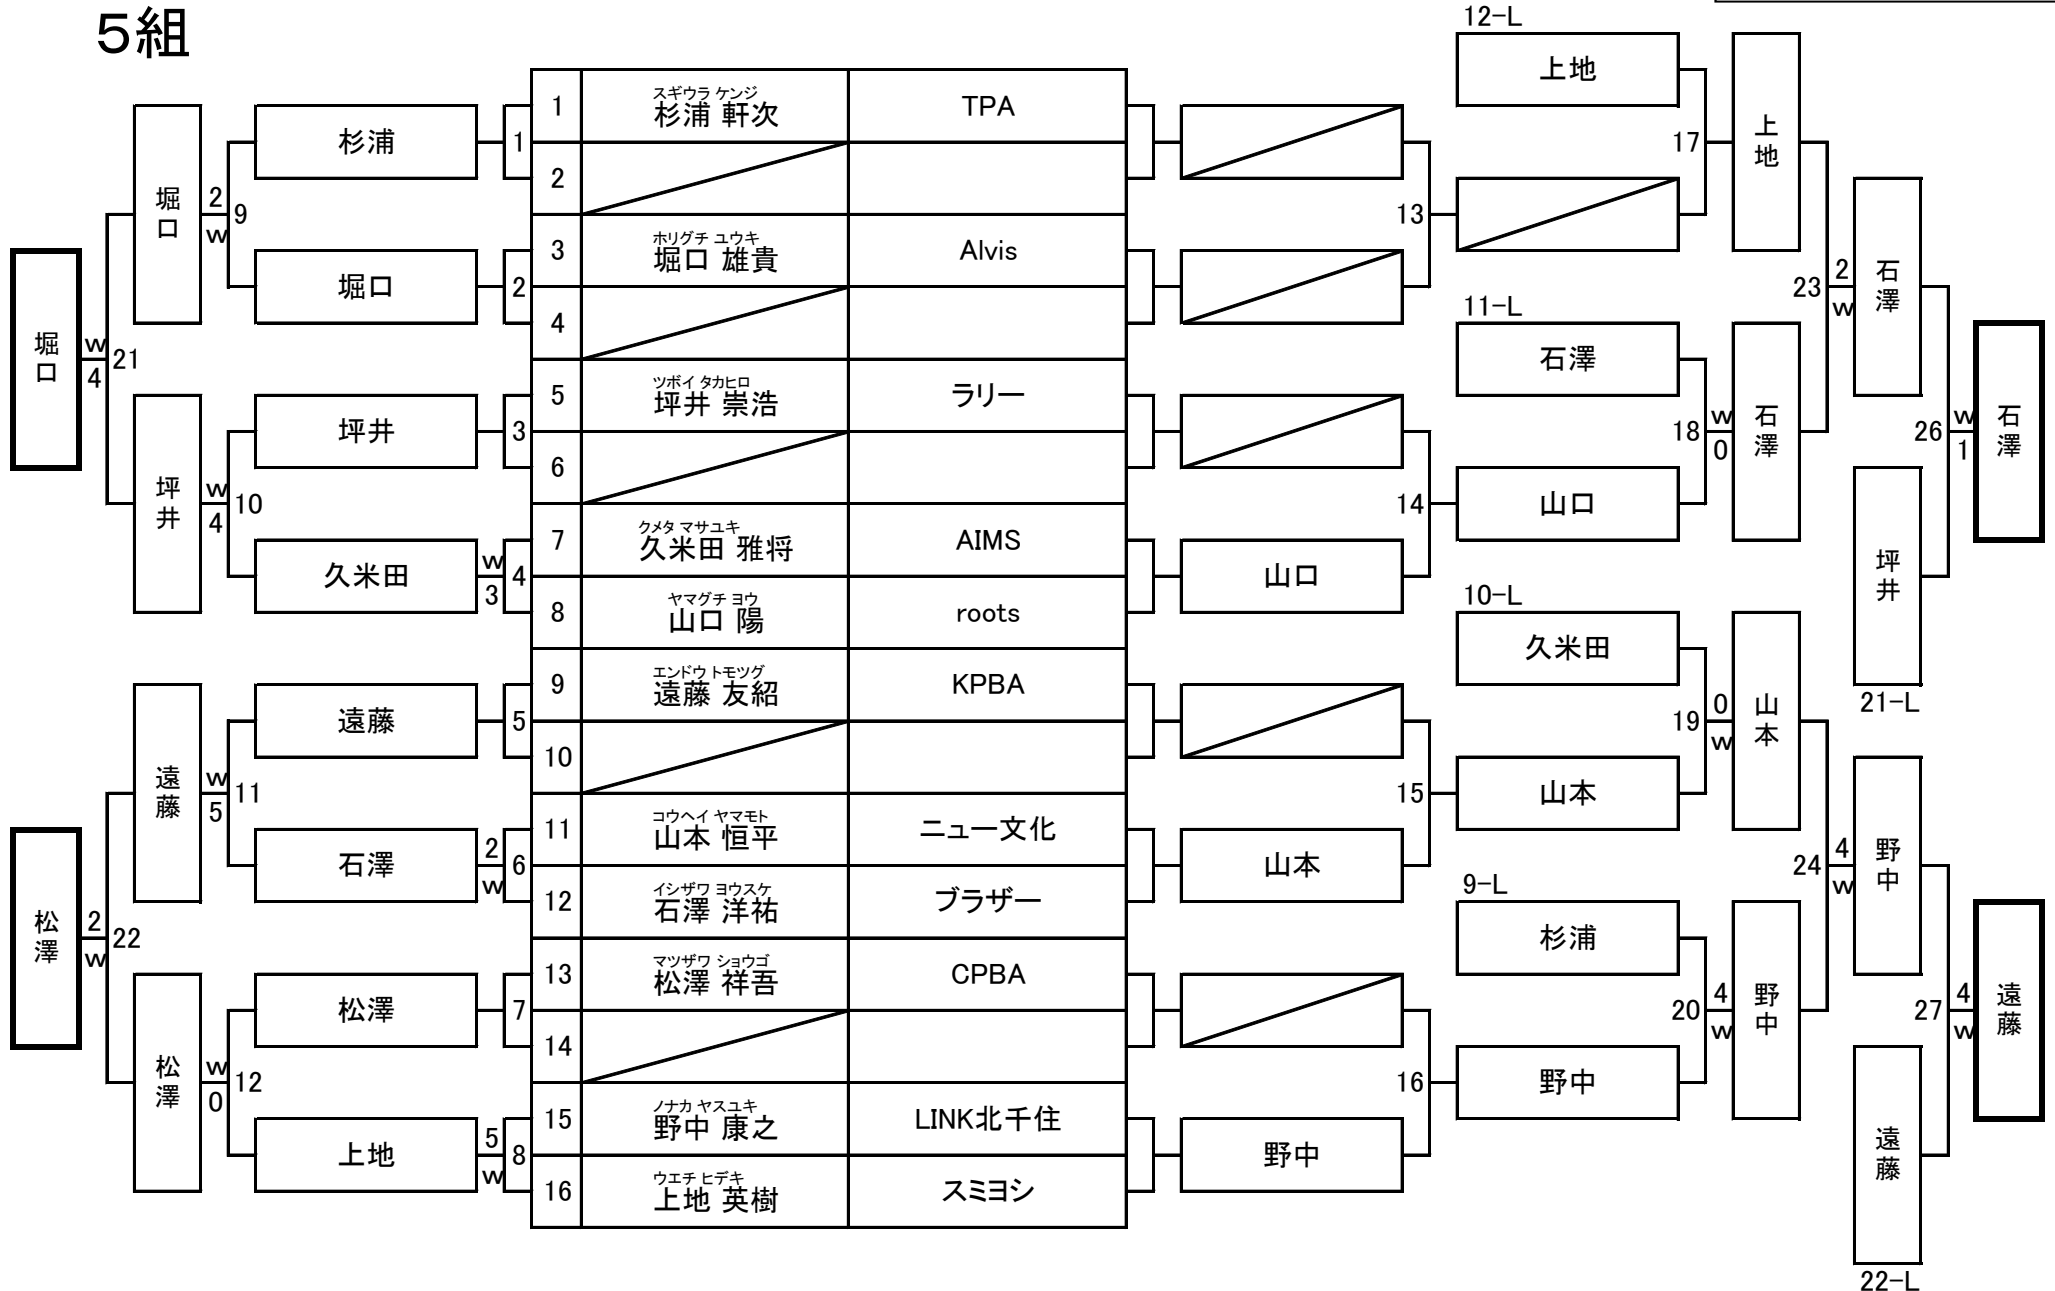

3組

第22期 9ボール球聖戦 C級戦 関東地区大会

開催日：平成25年1月27日
会場：渋谷ビリヤードC1

4組

第22期 9ボール球聖戦 C級戦 関東地区大会

開催日：平成25年1月27日
会場：渋谷ビリヤードC1

5組

第22期 9ボール球聖戦 C級戦 関東地区大会