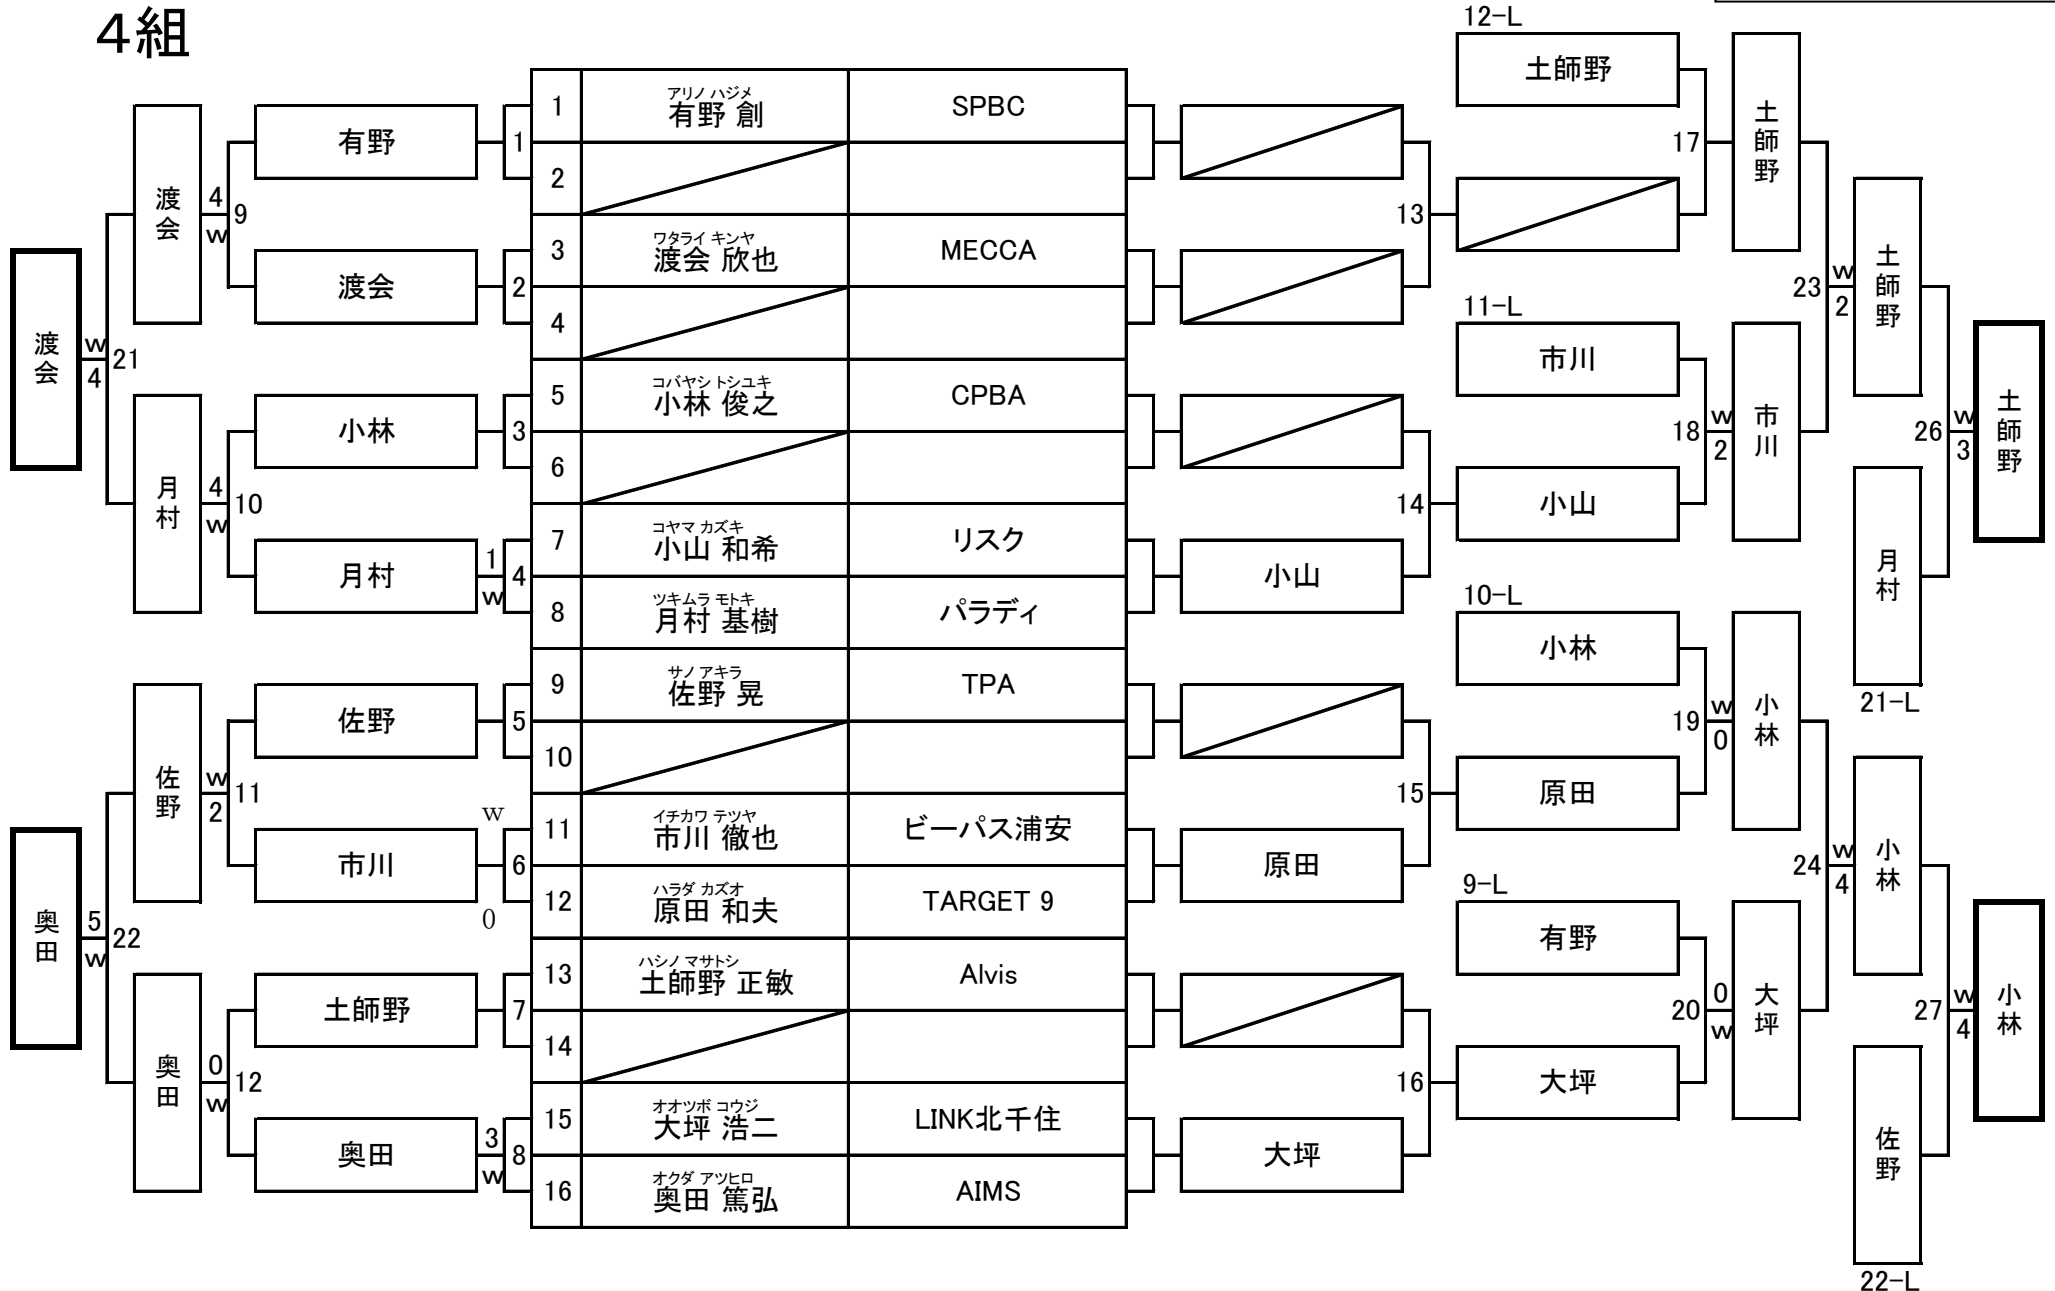

3組

第22期 9ボール球聖戦 C級戦 関東地区大会

開催日：平成25年1月27日
会場：渋谷ビリヤードC1

4組

第22期 9ボール球聖戦 C級戦 関東地区大会

開催日：平成25年1月27日
会場：渋谷ビリヤードC1

5組

第22期 9ボール球聖戦 C級戦 関東地区大会