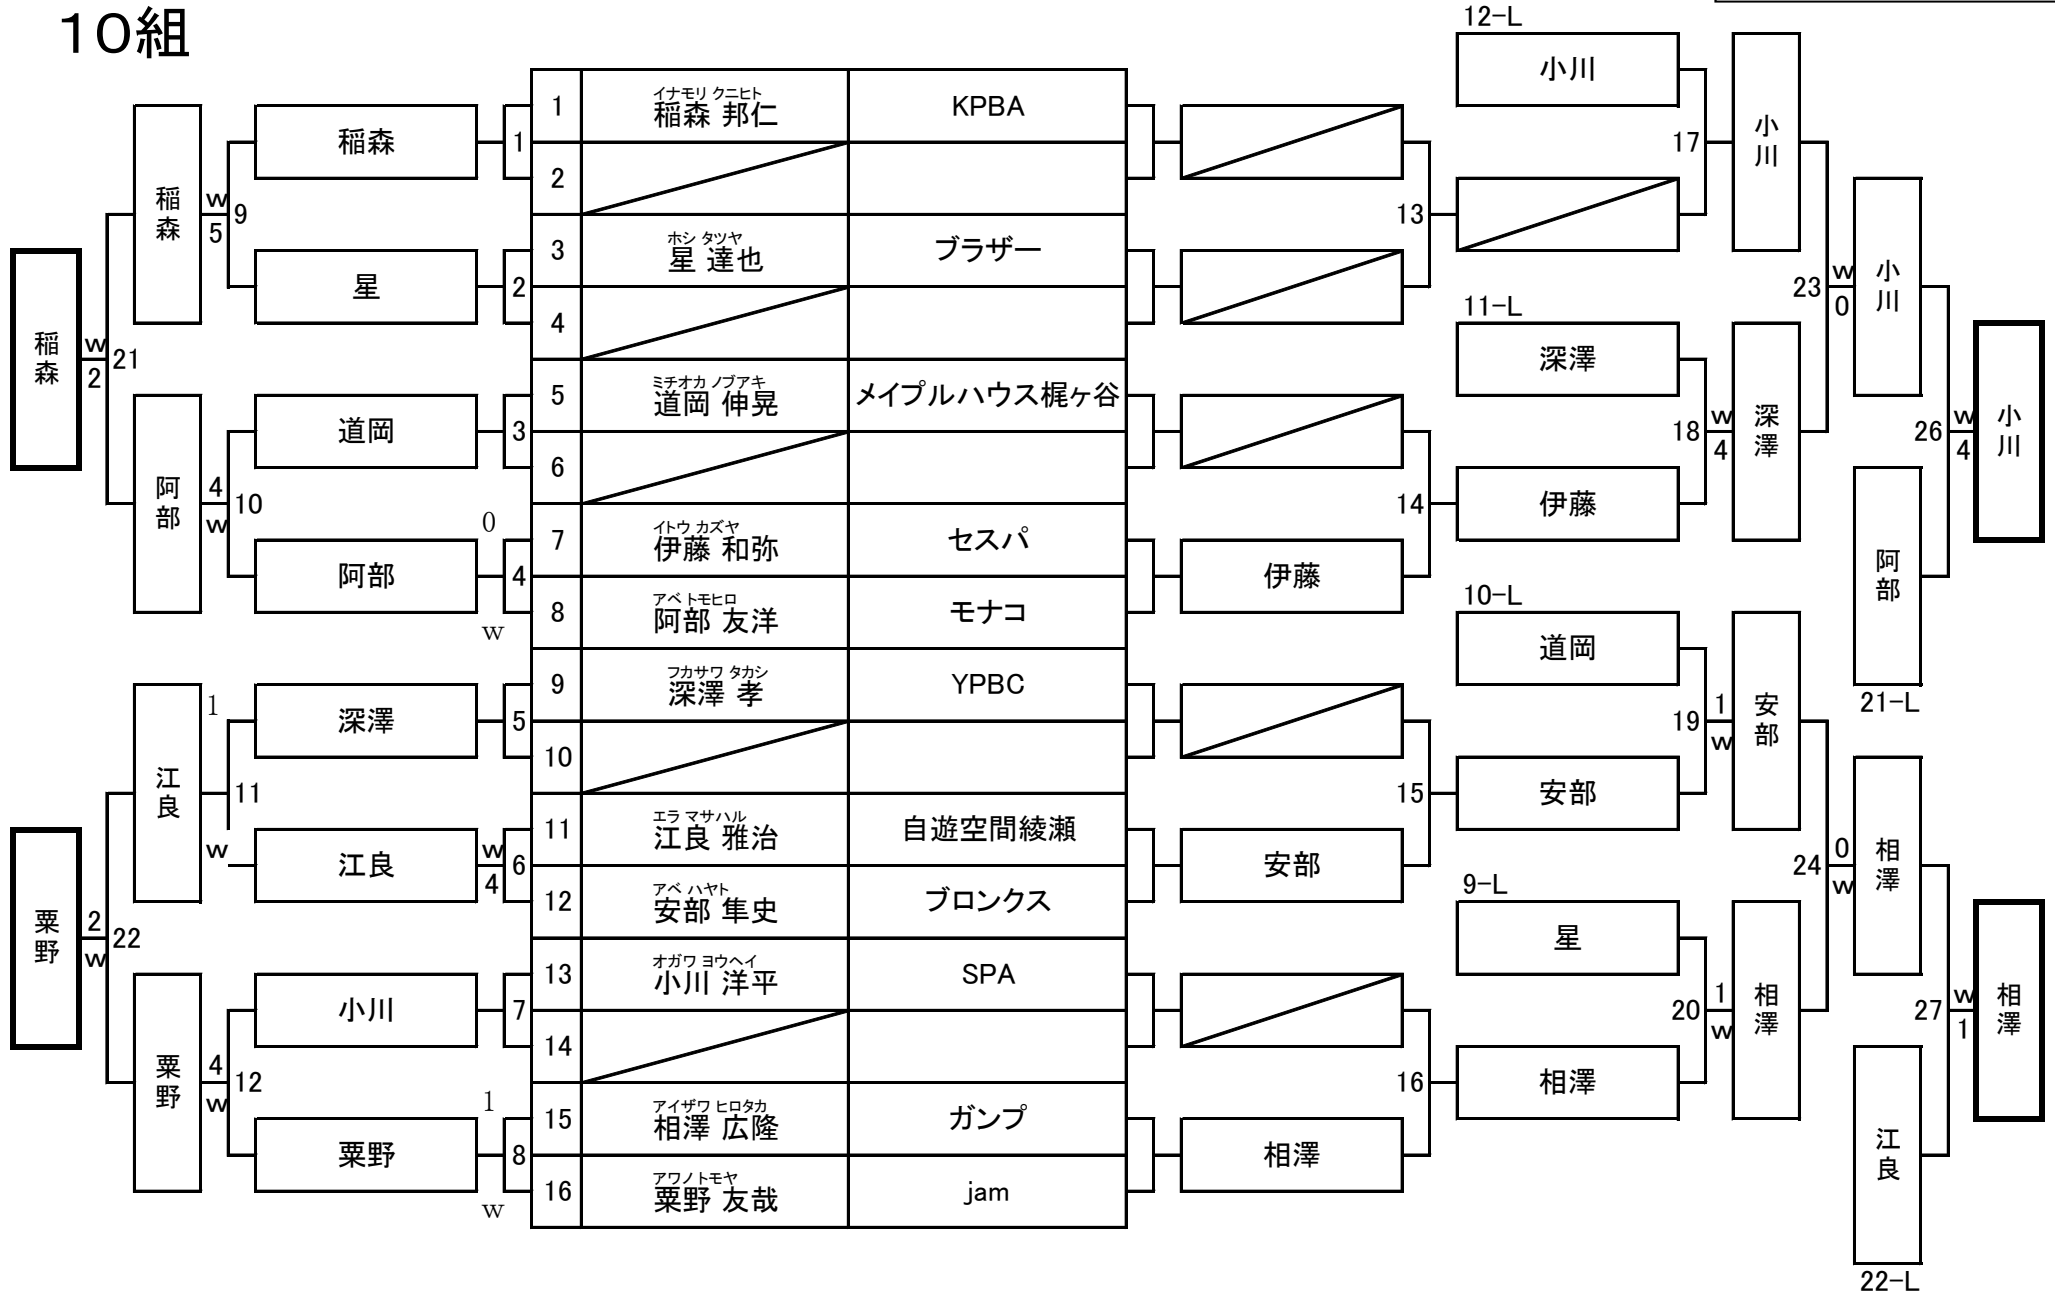

第22期 9ボール球聖戦 C級戦 関東地区大会

開催日：平成25年1月27日
会場：渋谷ビリヤードC

9組

第22期 9ボール球聖戦 C級戦 関東地区大会

開催日：平成25年1月27日
会場：渋谷ビリヤードC

10組

第22期 9ボール球聖戦 C級戦 関東地区大会

開催日：平成25年1月27日
会場：渋谷ビリヤードC