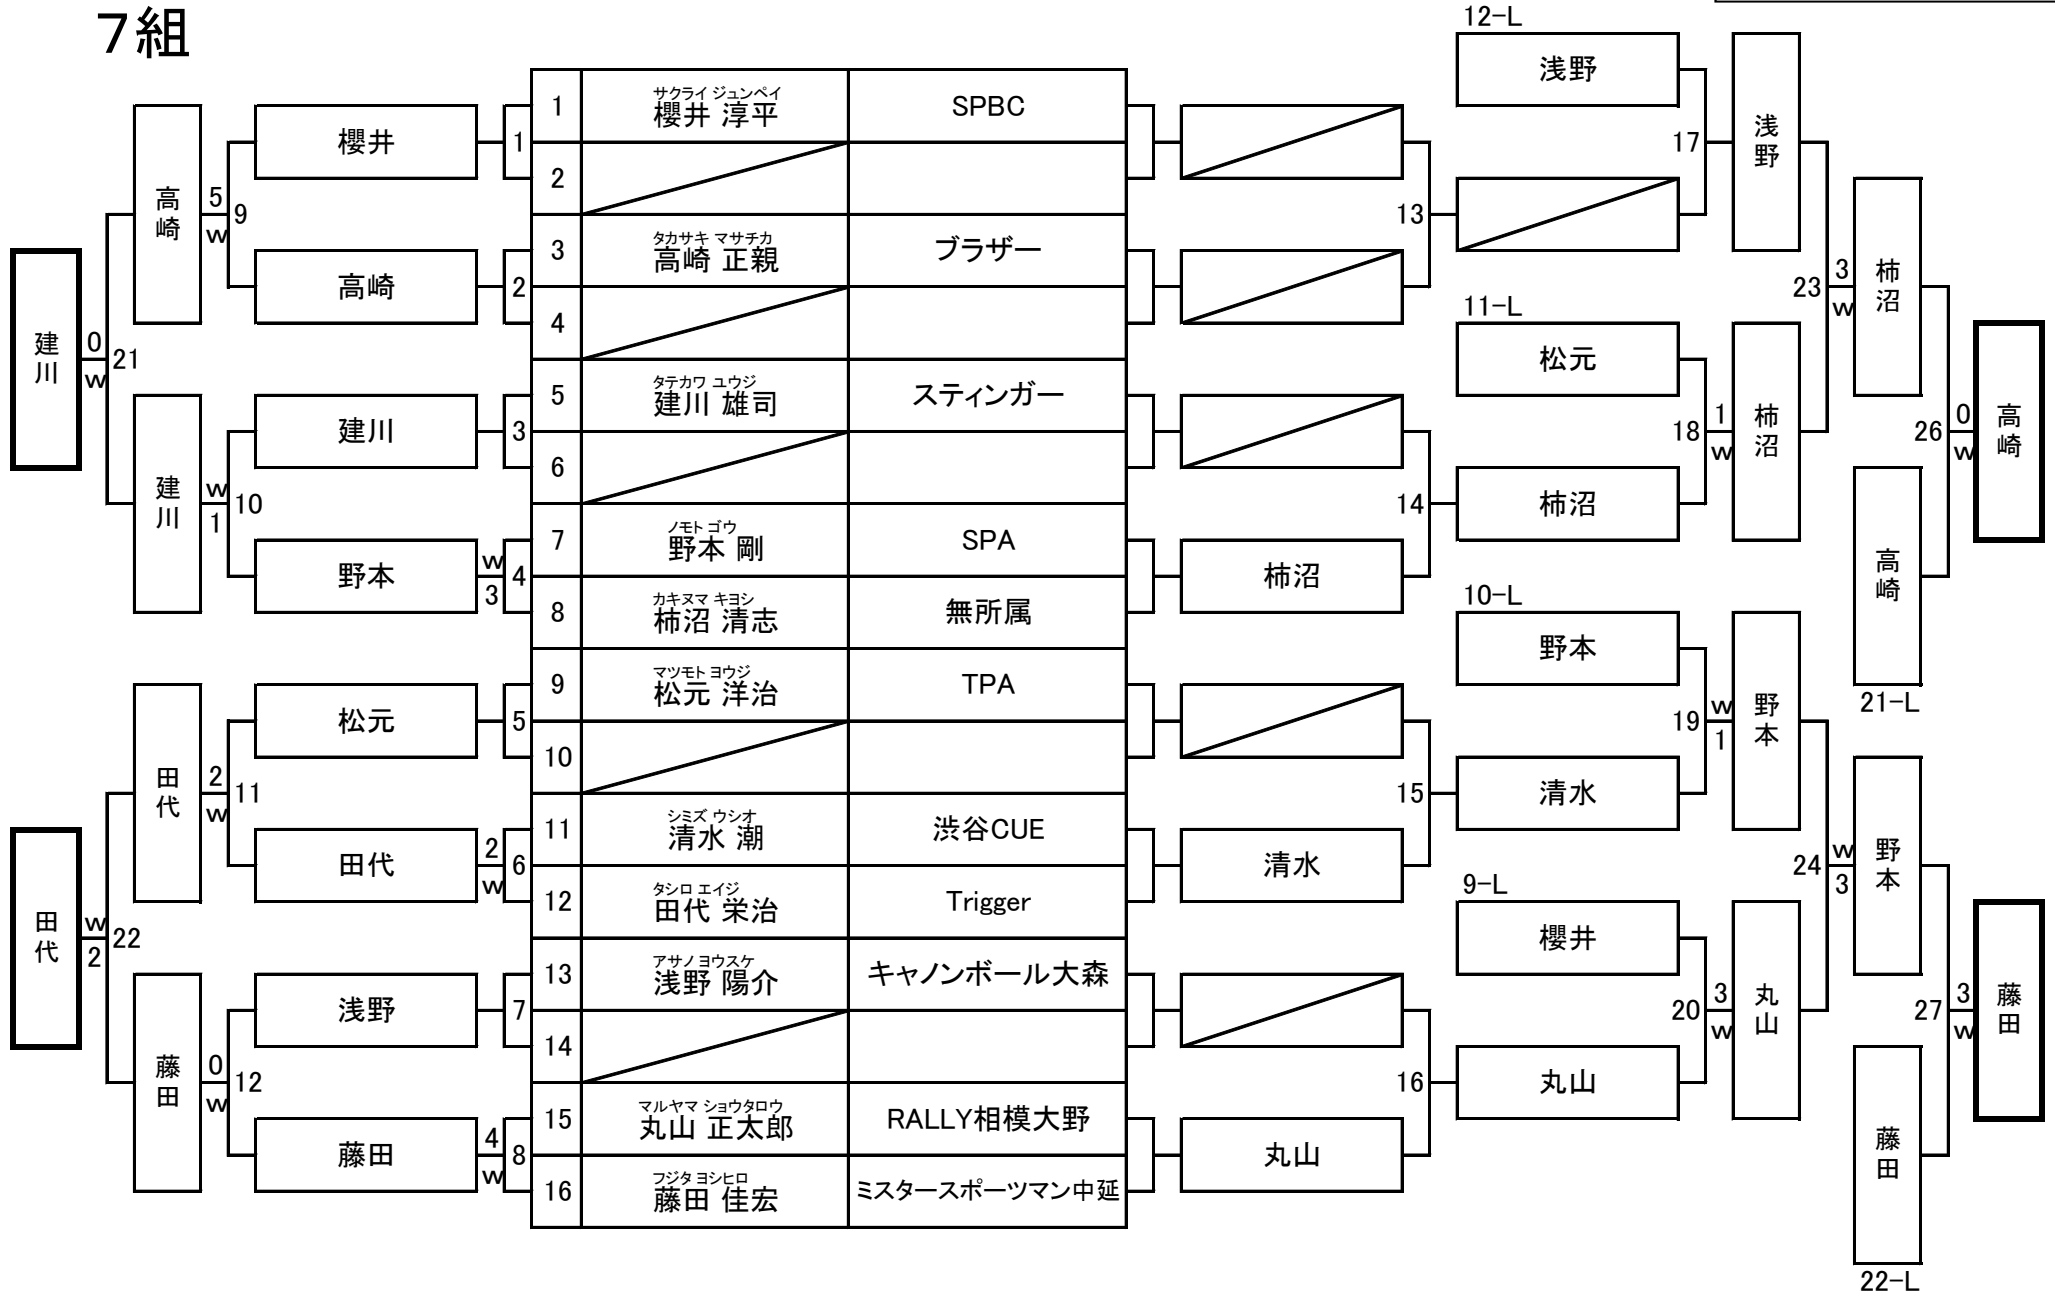

開催日：平成25年1月27日
会場：渋谷ビリヤードC1

6組

第22期 9ボール球聖戦 C級戦 関東地区大会

開催日：平成25年1月27日
会場：渋谷ビリヤードC1

7組

第22期 9ボール球聖戦 C級戦 関東地区大会

開催日：平成25年1月27日
会場：渋谷ビリヤードC

8組