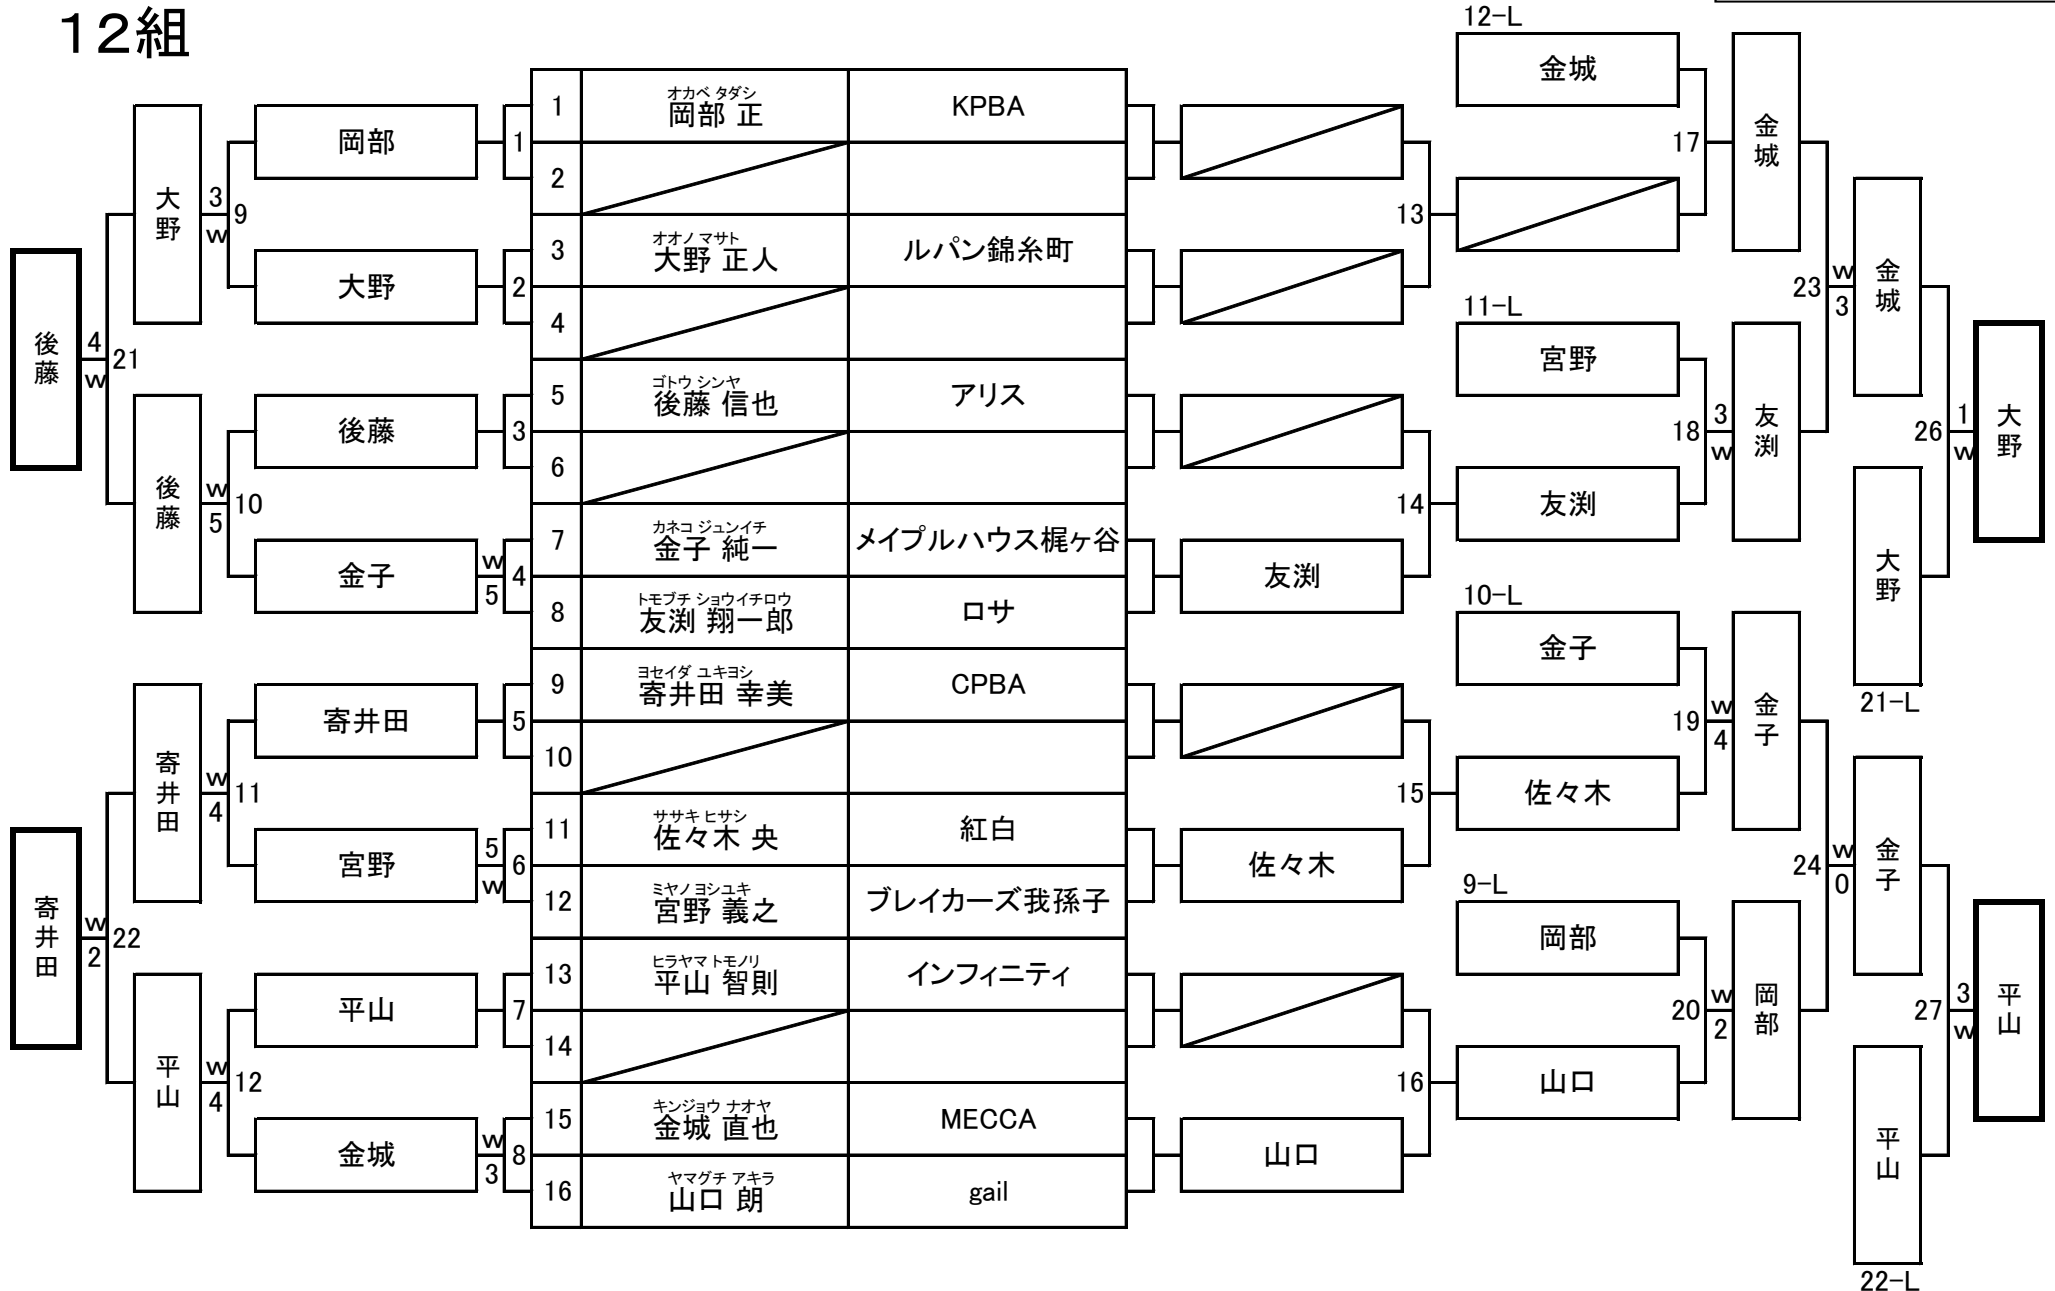

第22期 9ボール球聖戦 C級戦 関東地区大会

開催日：平成25年1月27日
会場：渋谷ビリヤードC

12組