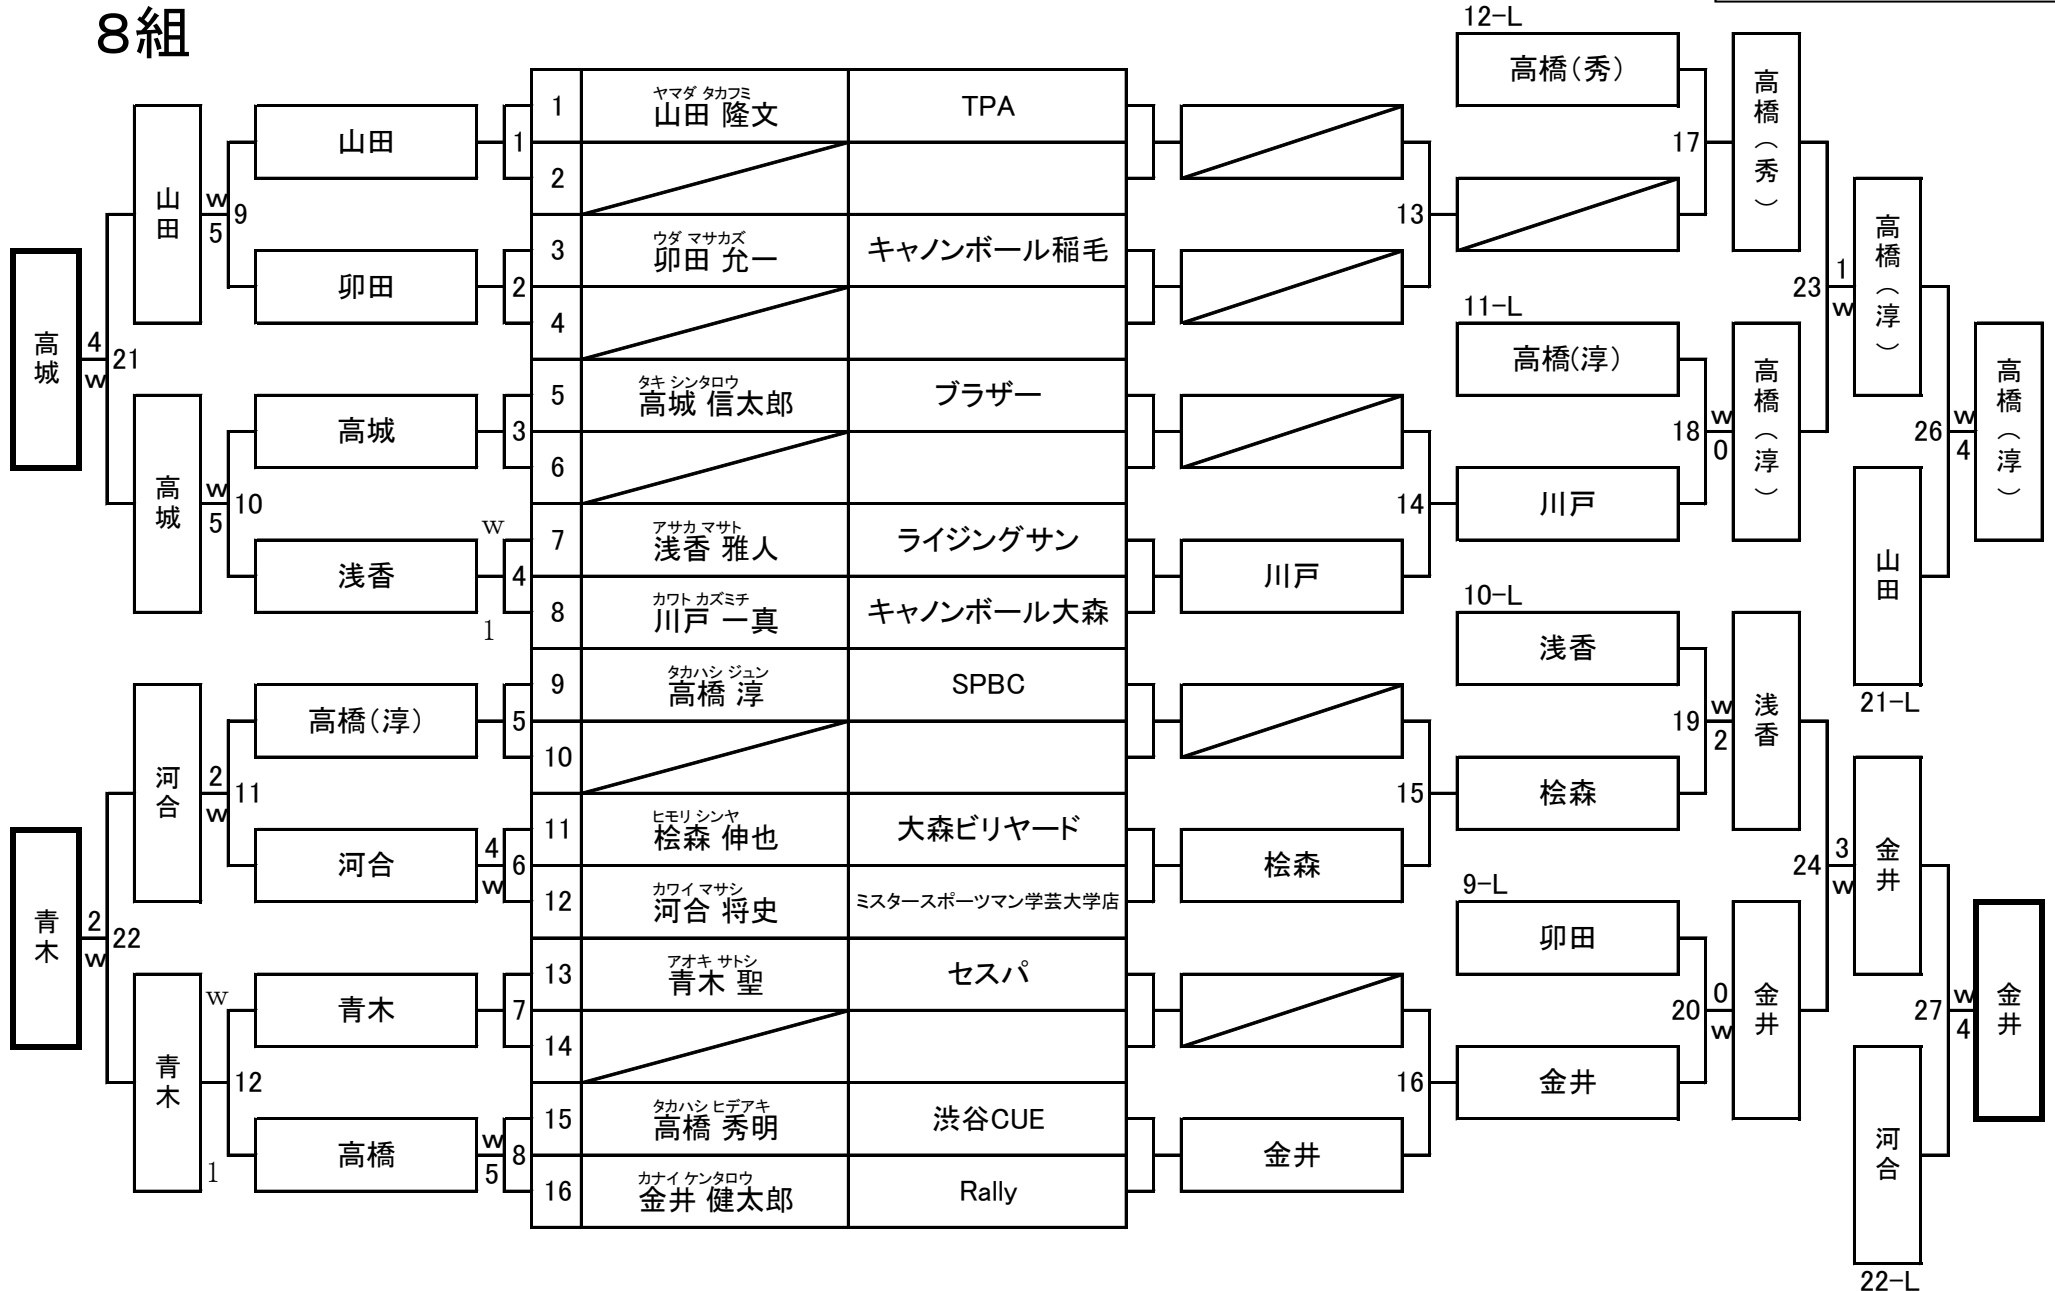

開催日：平成25年1月27日
会場：渋谷ビリヤードC1

6組

第22期 9ボール球聖戦 C級戦 関東地区大会

開催日：平成25年1月27日
会場：渋谷ビリヤードC1

7組

第22期 9ボール球聖戦 C級戦 関東地区大会

開催日：平成25年1月27日
会場：渋谷ビリヤードC

8組