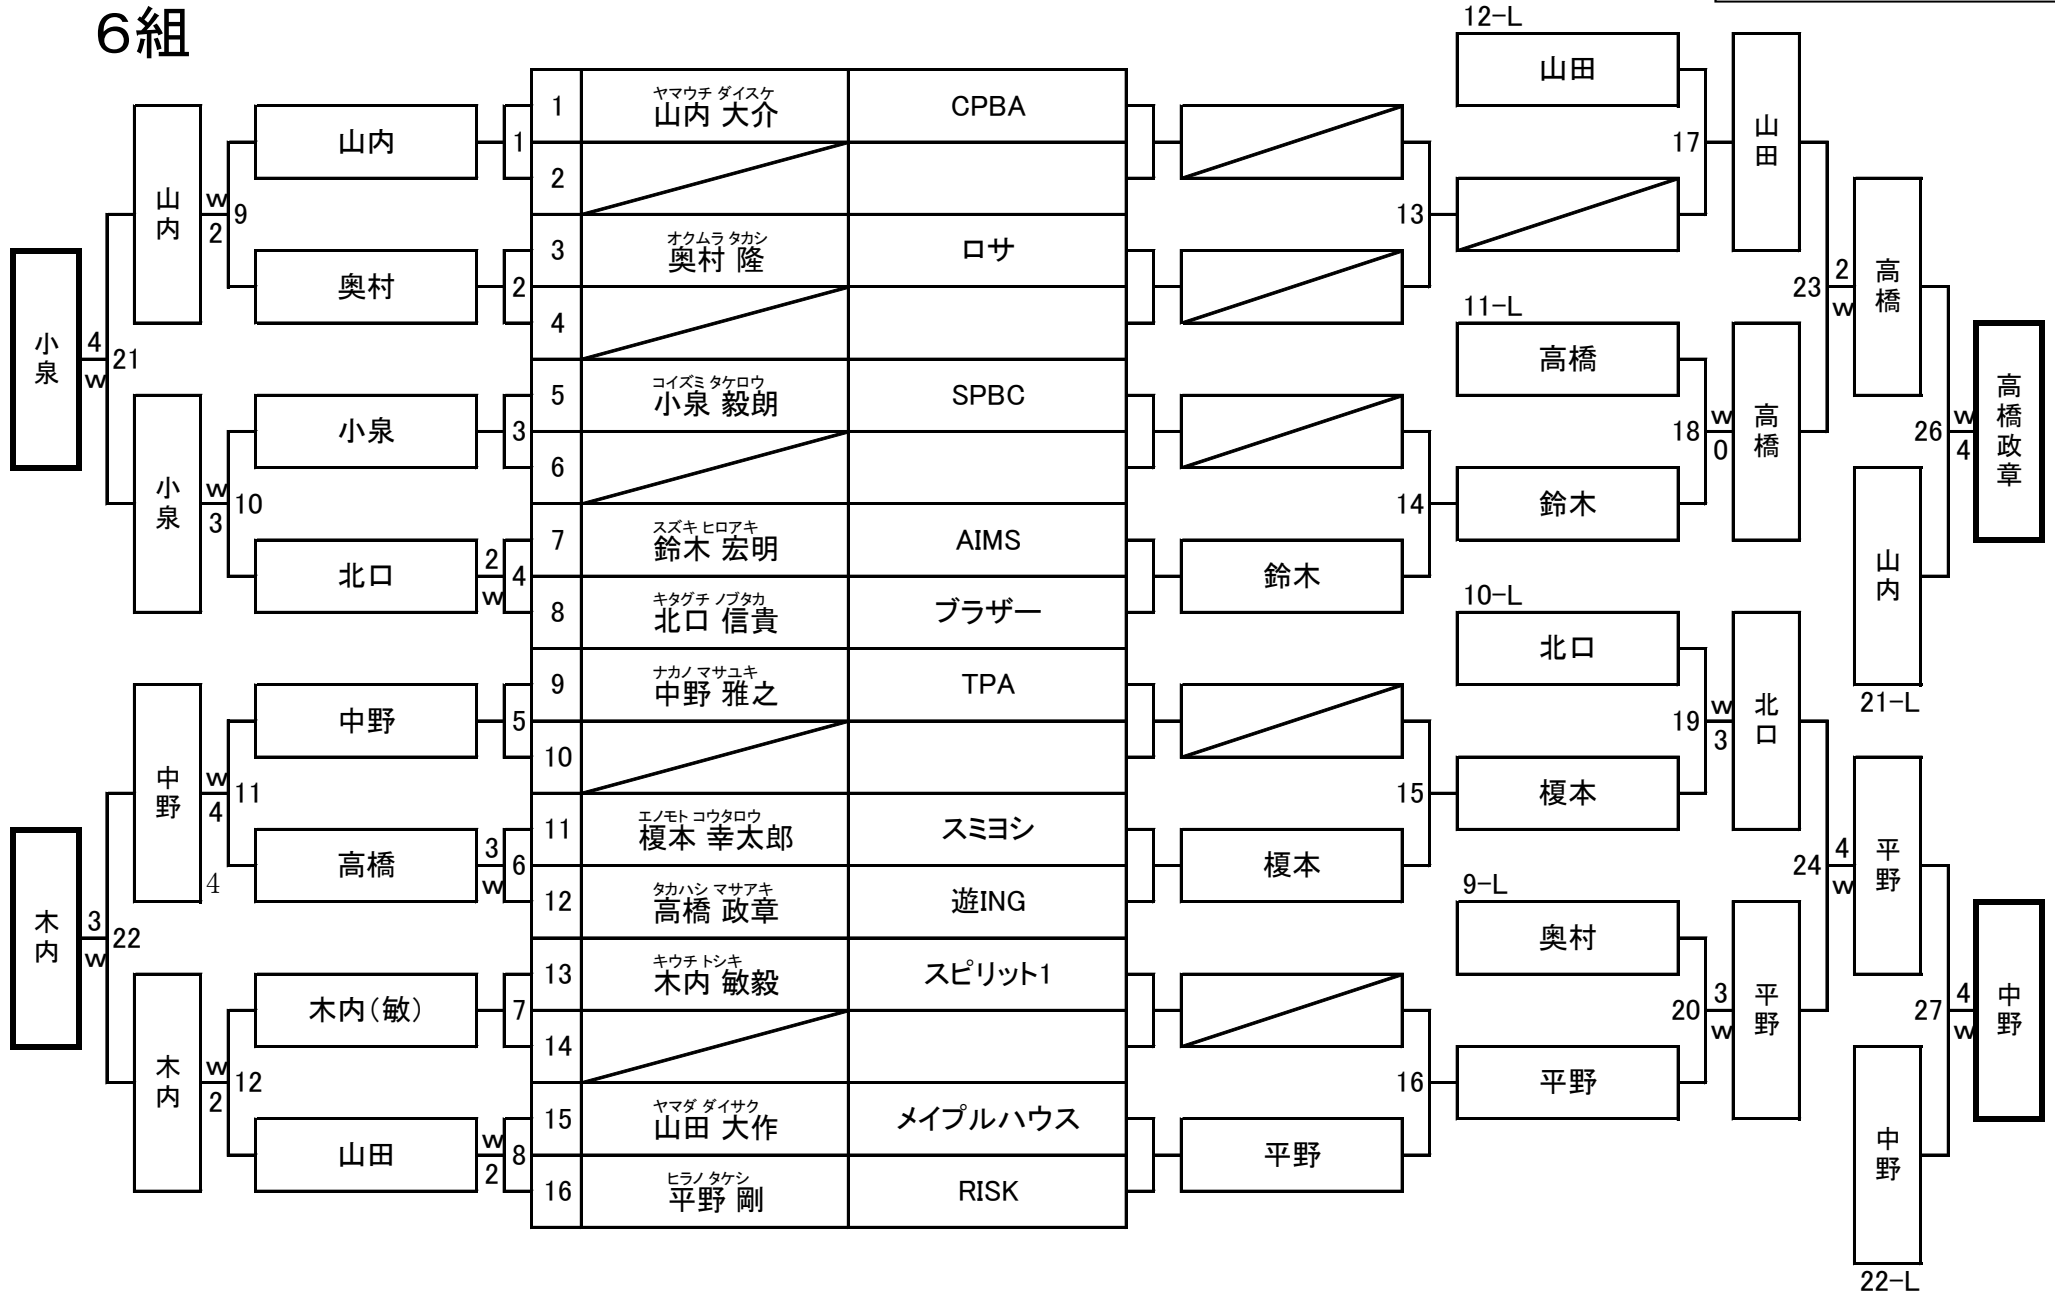

第22期 9ボール球聖戦 C級戦 関東地区大会

開催日：平成25年1月27日
会場：渋谷ビリヤードC1

6組