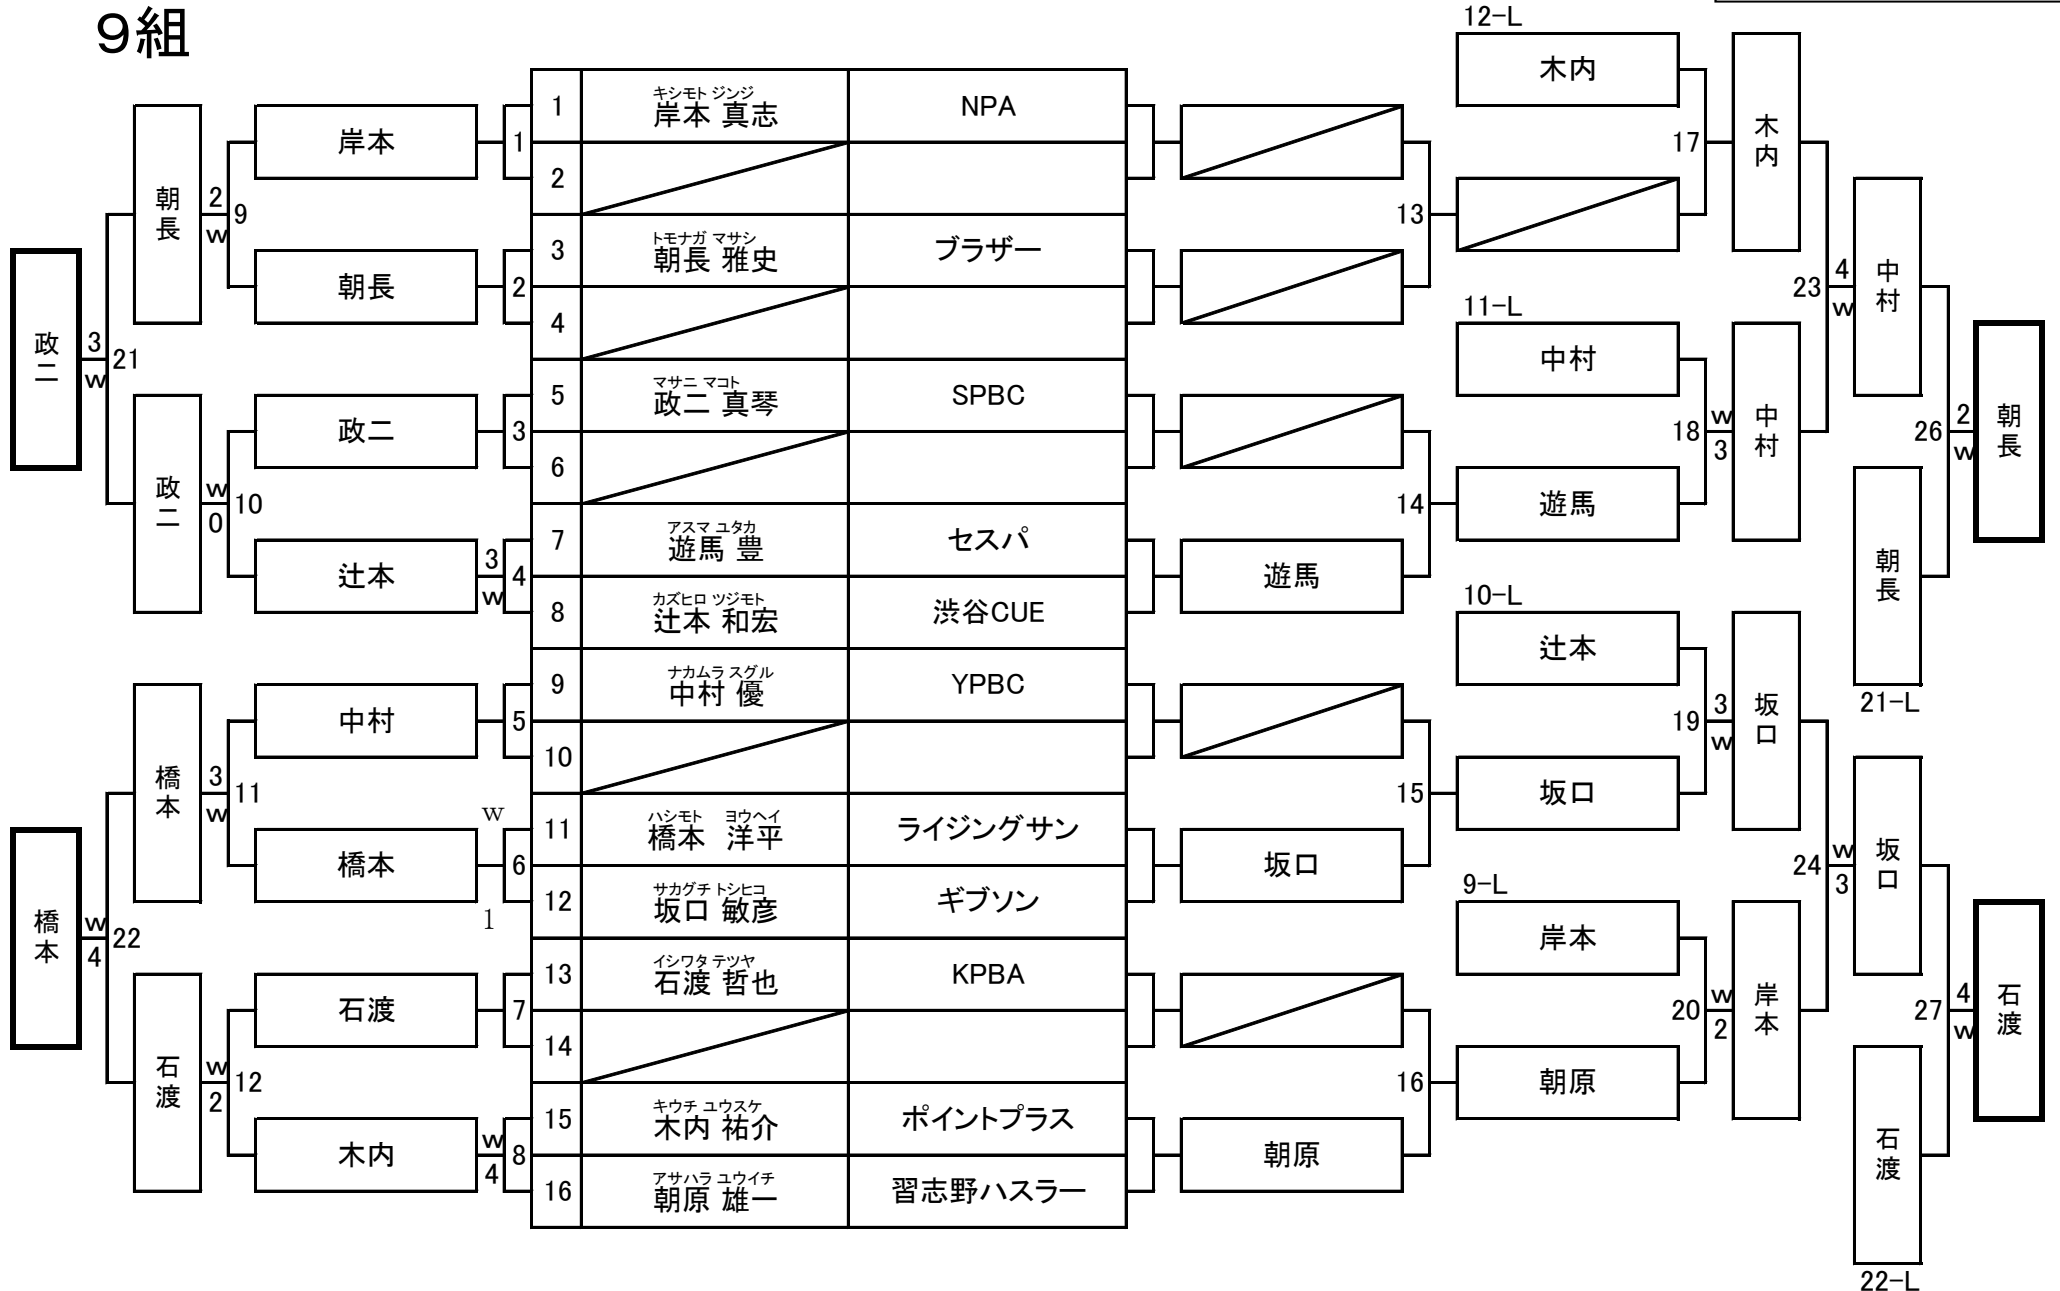

第22期 9ボール球聖戦 C級戦 関東地区大会

開催日：平成25年1月27日
会場：渋谷ビリヤードC

9組