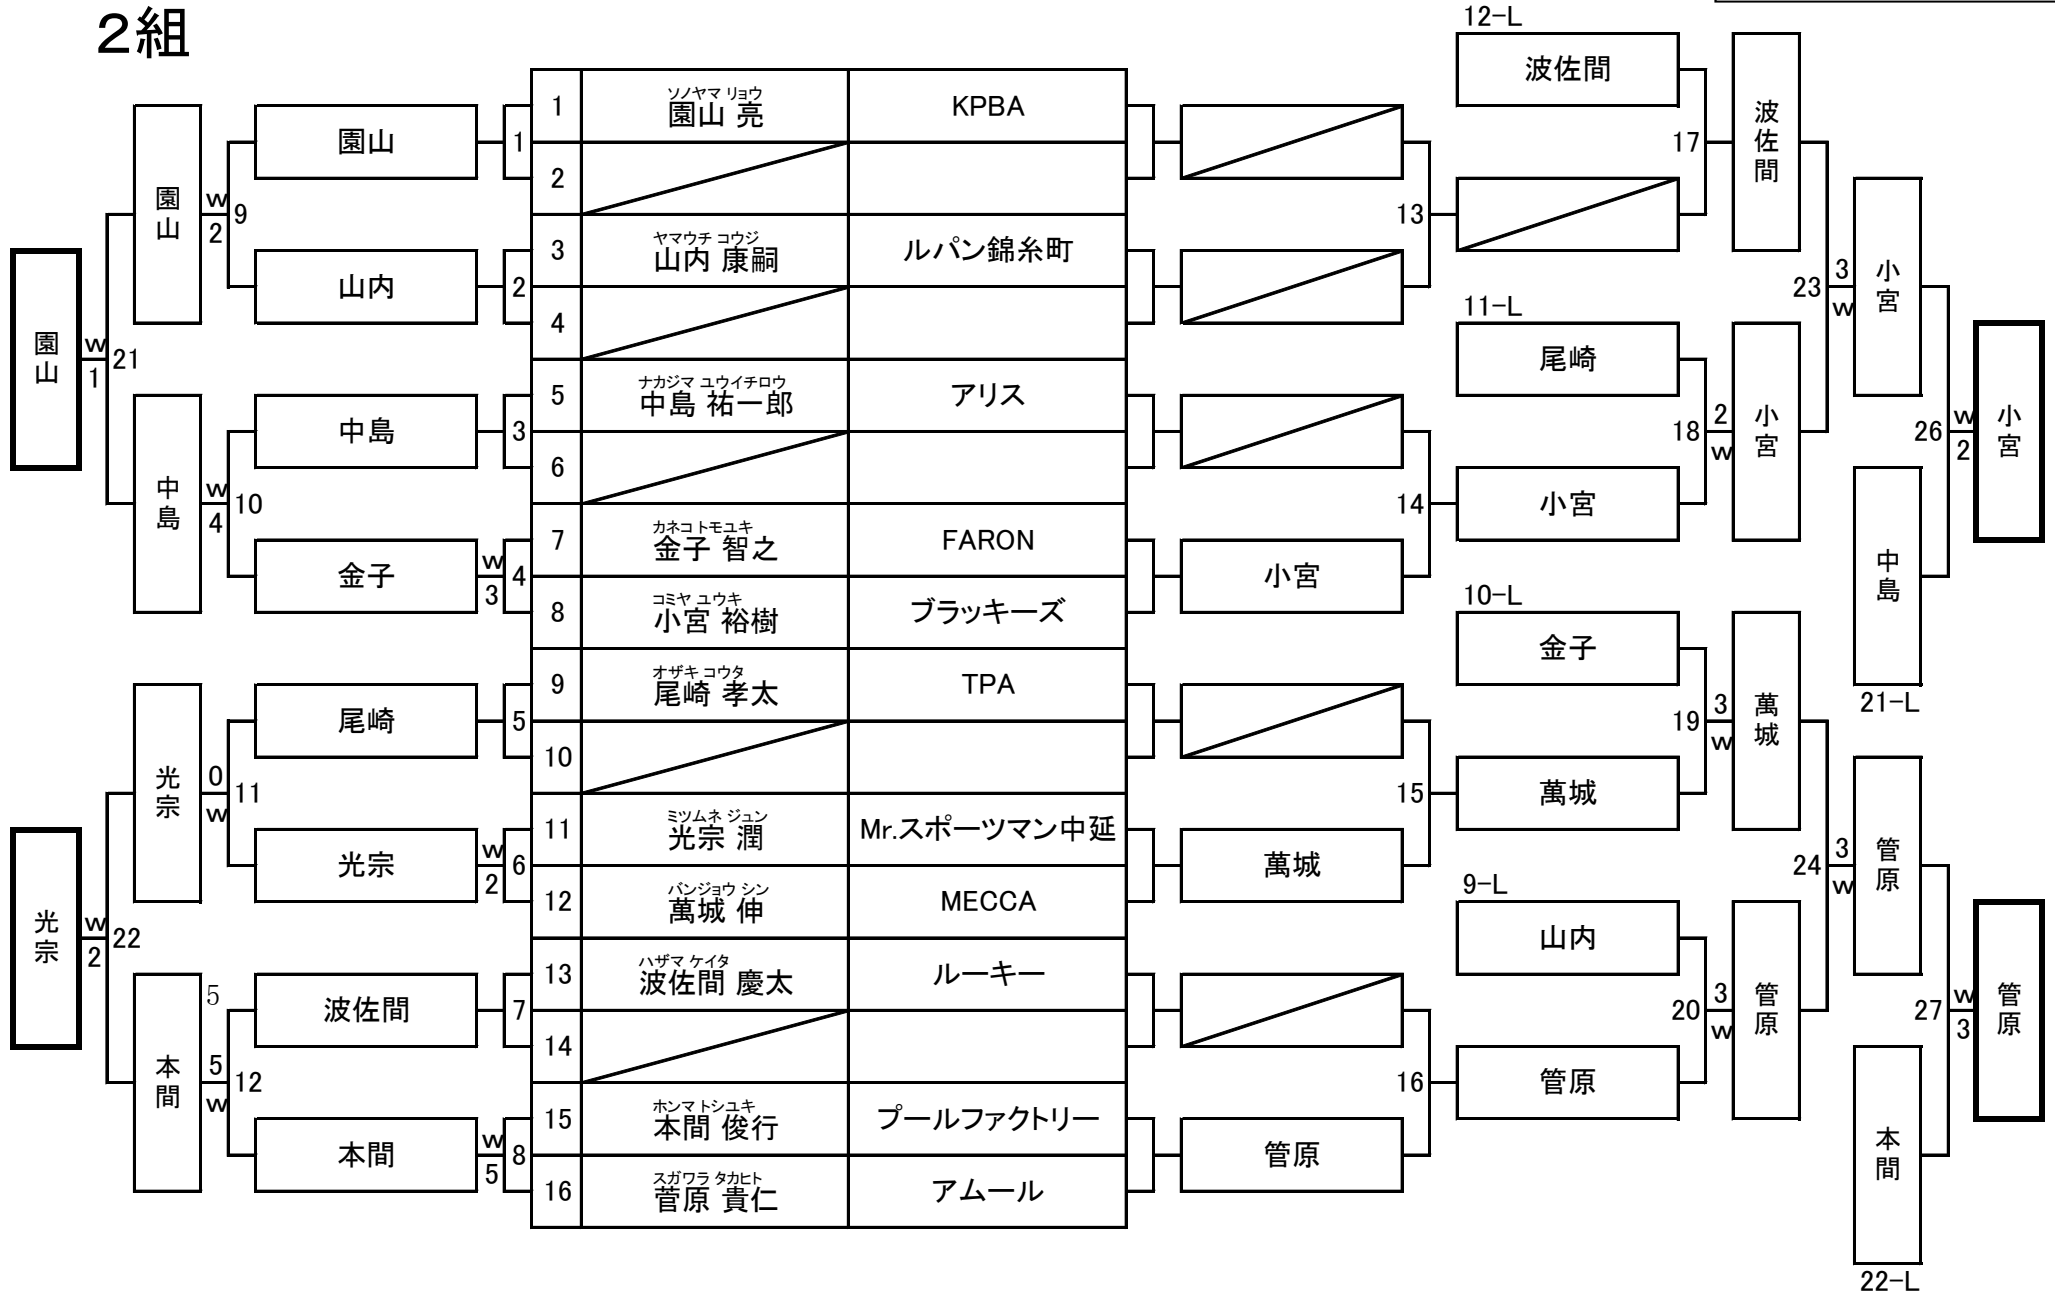

第22期 9ボール球聖戦 C級戦 関東地区大会

開催日：平成25年1月27日
会場：渋谷ビリヤードC

1組

第22期 9ボール球聖戦 C級戦 関東地区大会

開催日：平成25年1月27日
会場：渋谷ビリヤードC1

2組

第22期 9ボール球聖戦 C級戦 関東地区大会

開催日：平成25年1月27日
会場：渋谷ビリヤードC1