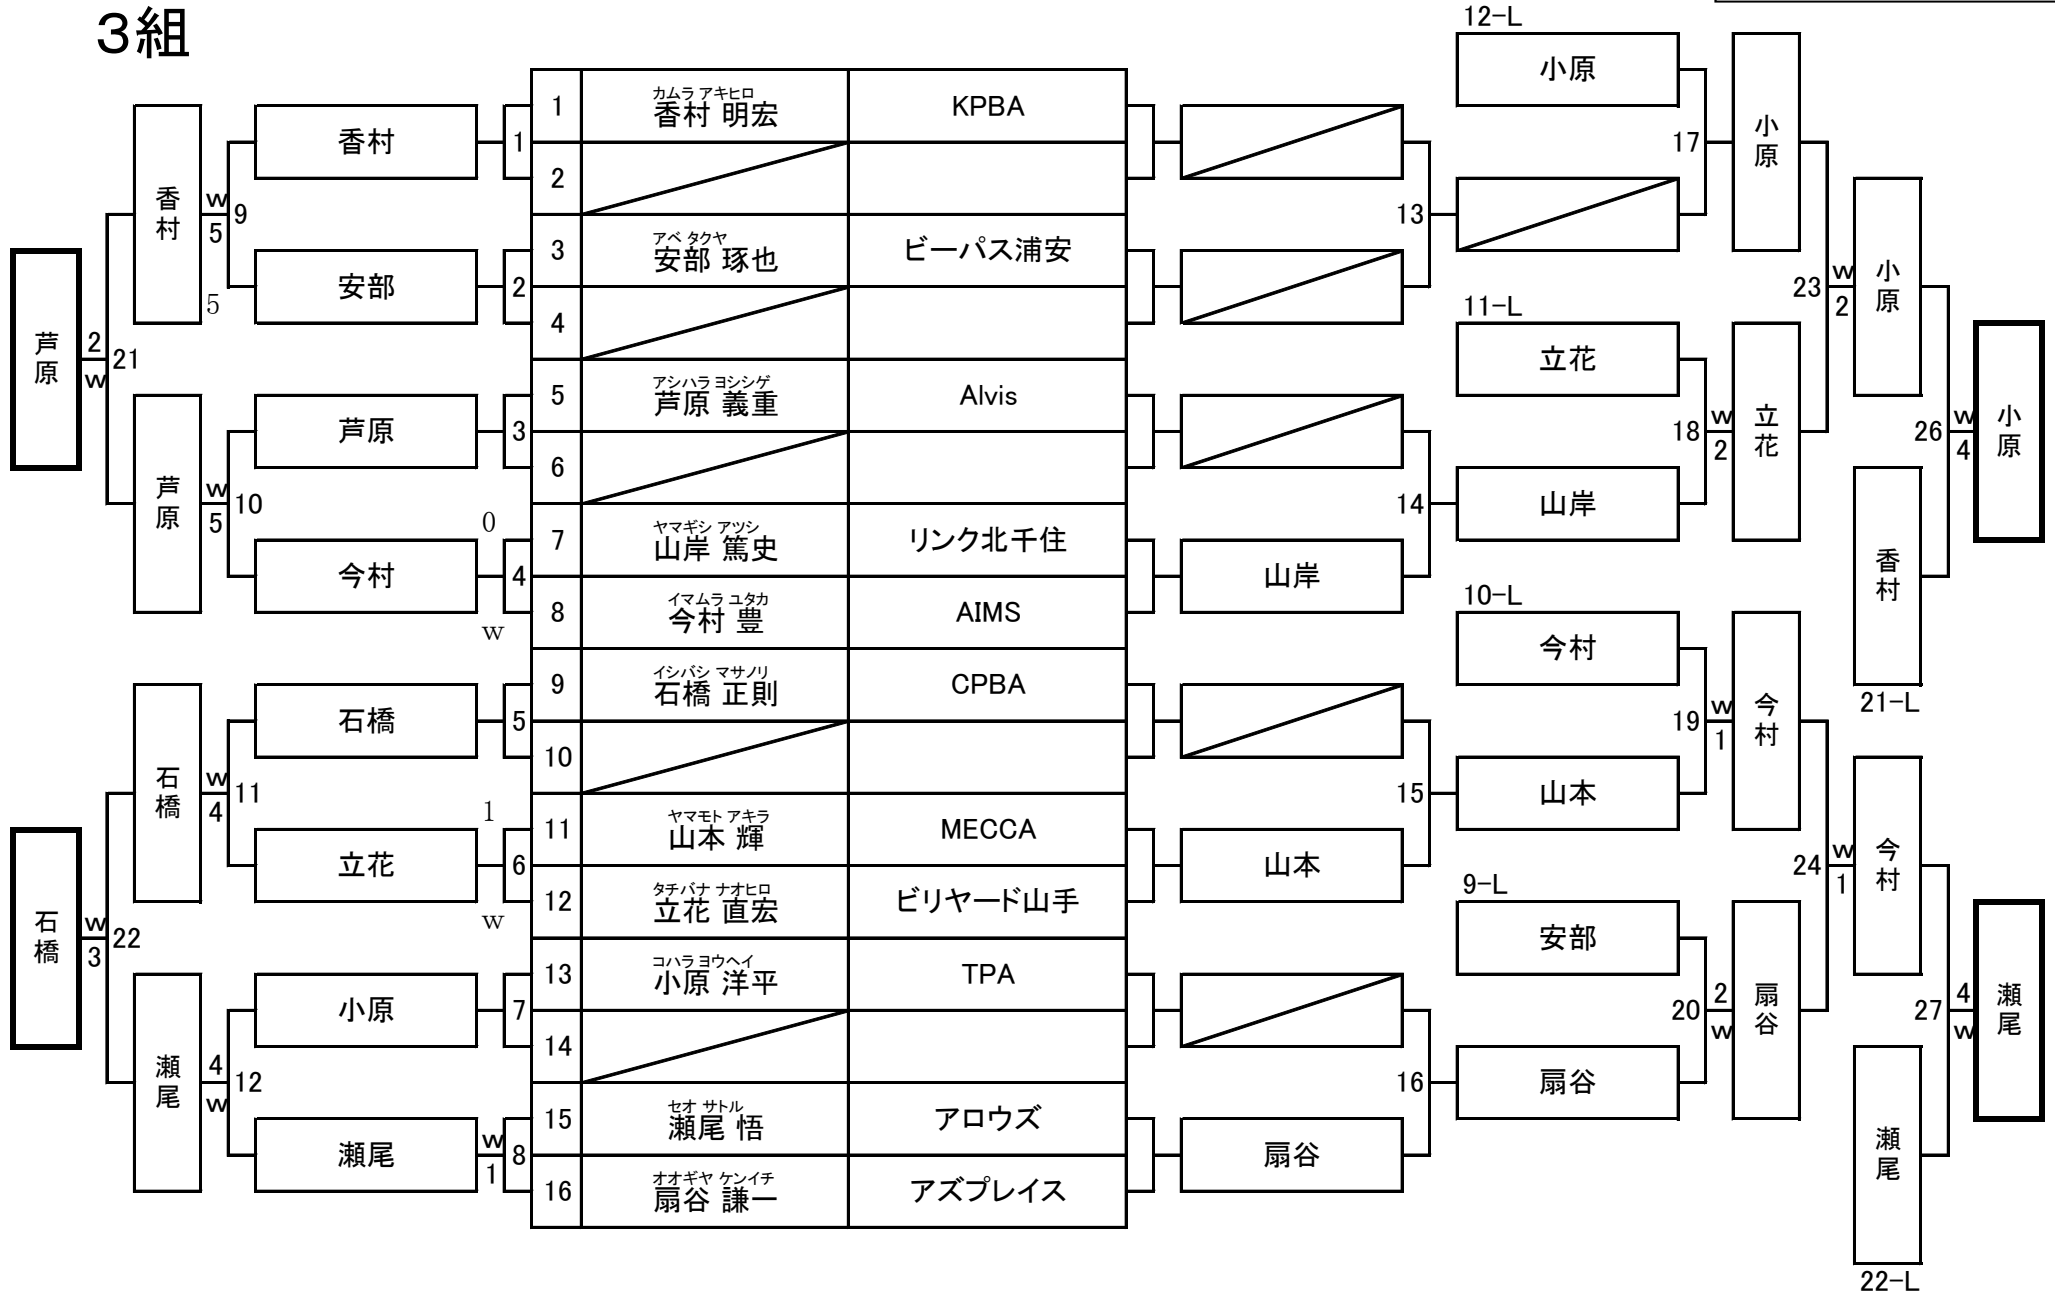

第22期 9ボール球聖戦 C級戦 関東地区大会

開催日：平成25年1月27日
会場：渋谷ビリヤードC1

3組